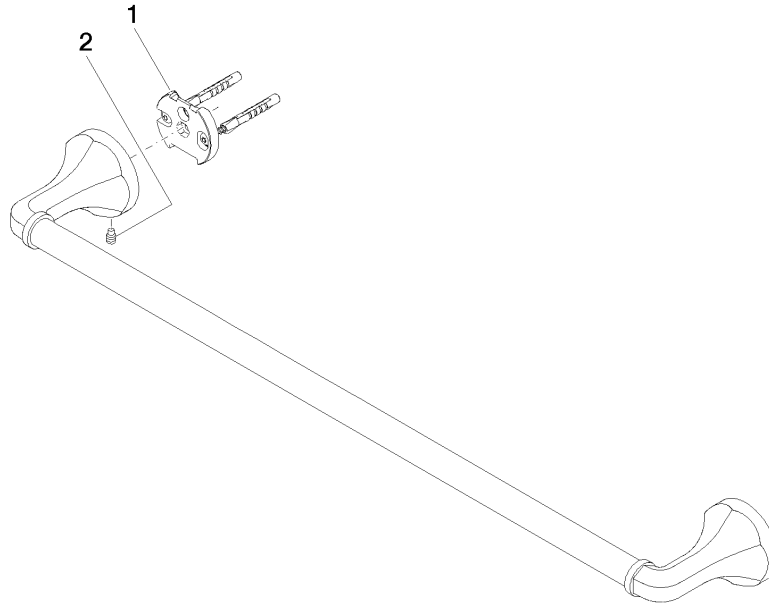

83 060 361

- Calibración 600 mm
- Ancho 660mm
- Altura 60 mm
- Roseta Ø 60 mm
- Saliente 90 mm

	Latón cepillado (Oro 23k)	83 060 361-28
	Cromo	83 060 361-00
	Platino cepillado	83 060 361-06
	Platino	83 060 361-08
	Latón (Oro 23k)	83 060 361-09
	Dark Platinum cepillado	83 060 361-99

### Complementos recomendados

**MADISON Fijación para montaje a panel de cristal por dos lados -** 12 358 970 90

- Para la fijación de dos toalleros en un mismo panel de cristal

83 060 361

mm [inches]

83 060 361

Lista de piezas de recambios

N°	Número de artículo	Denominación	Cantidad de montaje	Plazo de entrega
1	05 17 97 507 00 90	juego de fijación	2	2
2	04 31 11 140 00 90	varilla	2	2