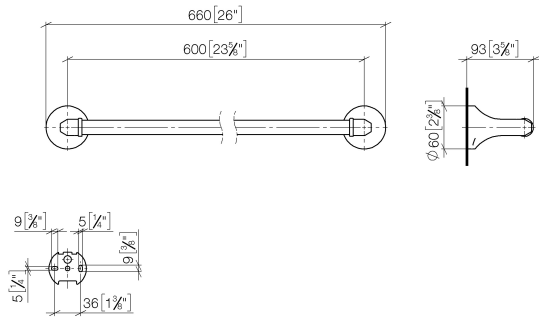

83 060 361

- Calibración 600 mm
- Ancho 660mm
- Altura 60 mm
- Roseta Ø 60 mm
- Saliente 90 mm

	Latón cepillado (Oro 23k)	83 060 361-28
	Cromo	83 060 361-00
	Platino cepillado	83 060 361-06
	Platino	83 060 361-08
	Latón (Oro 23k)	83 060 361-09
	Dark Platinum cepillado	83 060 361-99

### Complementos recomendados

**MADISON Fijación para montaje a panel de cristal por dos lados -** 12 358 970 90

- Para la fijación de dos toalleros en un mismo panel de cristal

83 060 361

mm [inches]

83 060 361

Lista de piezas de recambios

N°	Número de artículo	Denominación	Cantidad de montaje	Plazo de entrega
1	05 17 97 507 00 90	juego de fijación	2	2
2	04 31 11 140 00 90	varilla	2	2