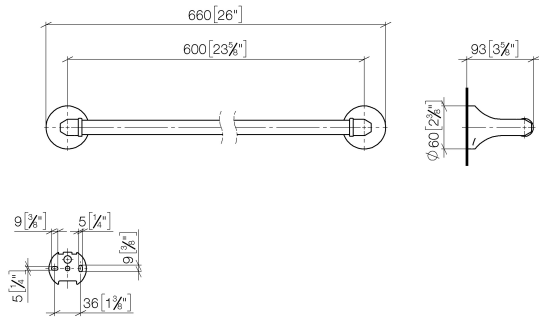

83 060 361

- Calibración 600 mm
- Ancho 660mm
- Altura 60 mm
- Roseta Ø 60 mm
- Saliente 90 mm

	Dark Platinum cepillado	83 060 361-99
	Cromo	83 060 361-00
	Platino cepillado	83 060 361-06
	Platino	83 060 361-08
	Latón (Oro 23k)	83 060 361-09
	Latón cepillado (Oro 23k)	83 060 361-28

Complementos recomendados

MADISON Fijación para montaje a panel de cristal por dos lados - 12 358 970 90

- Para la fijación de dos toalleros en un mismo panel de cristal

83 060 361

mm [inches]

83 060 361

Lista de piezas de recambios

N°	Número de artículo	Denominación	Cantidad de montaje	Plazo de entrega
1	05 17 97 507 00 90	juego de fijación	2	2
2	04 31 11 140 00 90	varilla	2	2