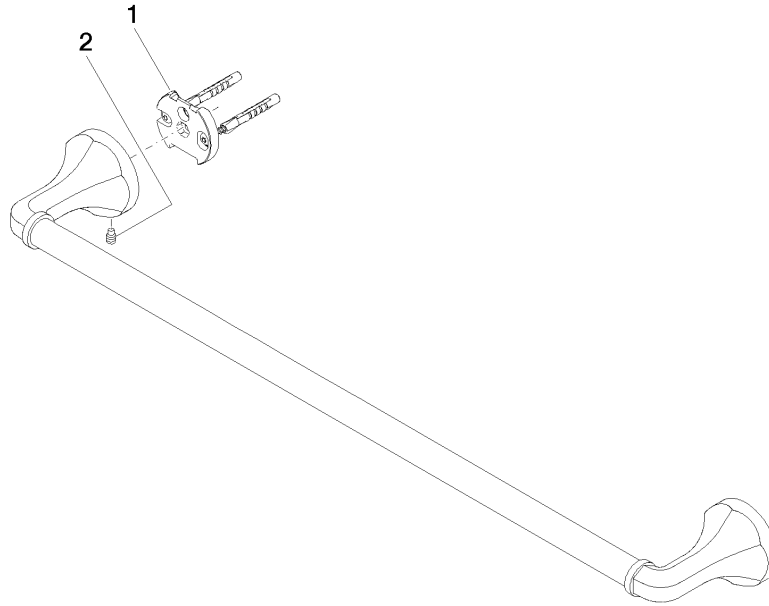

83 060 361

- Calibración 600 mm
- Ancho 660mm
- Altura 60 mm
- Roseta Ø 60 mm
- Saliente 90 mm

	Dark Platinum cepillado	83 060 361-99
	Cromo	83 060 361-00
	Platino cepillado	83 060 361-06
	Platino	83 060 361-08
	Latón (Oro 23k)	83 060 361-09
	Latón cepillado (Oro 23k)	83 060 361-28

Complementos recomendados

MADISON Fijación para montaje a panel de cristal por dos lados - 12 358 970 90

- Para la fijación de dos toalleros en un mismo panel de cristal

83 060 361

mm [inches]

83 060 361

Lista de piezas de recambios

N°	Número de artículo	Denominación	Cantidad de montaje	Plazo de entrega
1	05 17 97 507 00 90	juego de fijación	2	2
2	04 31 11 140 00 90	varilla	2	2