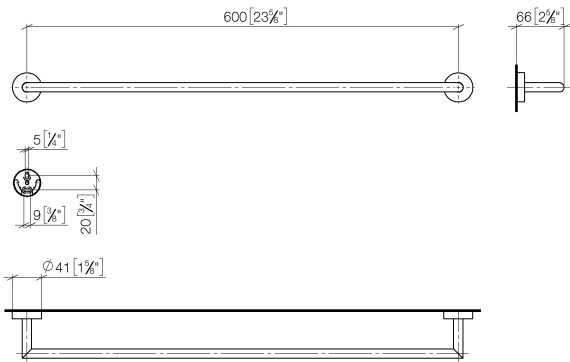

EDITION PRO Barra colgador - Cromo cepillado

83 060 626

- Calibración 600 mm
- Ancho 641 mm
- Altura 41 mm
- Roseta Ø 41 mm
- Saliente 66 mm

	Cromo cepillado	83 060 626-93
	Cromo	83 060 626-00
	Negro mate	83 060 626-33

EDITION PRO Barra colgador - Cromo cepillado

83 060 626

mm [inches]

EDITION PRO Barra colgador - Cromo cepillado

83 060 626

Piezas para otros acabados pueden encontrarse aquí:
Cromo

Lista de piezas de recambios

Nº	Número de artículo	Denominación	Cantidad de montaje	Plazo de entrega
1	05 28 22 622 00-93	soporte	1	20
2	08 27 97 500-93	roseta	2	20
3	08 30 11 516 90	anillo	2	2
4	08 17 97 560 90	soporte	2	2
5	05 30 31 025 00 90	juego de fijación	1	2
6	08 17 97 501 07	soporte	2	2