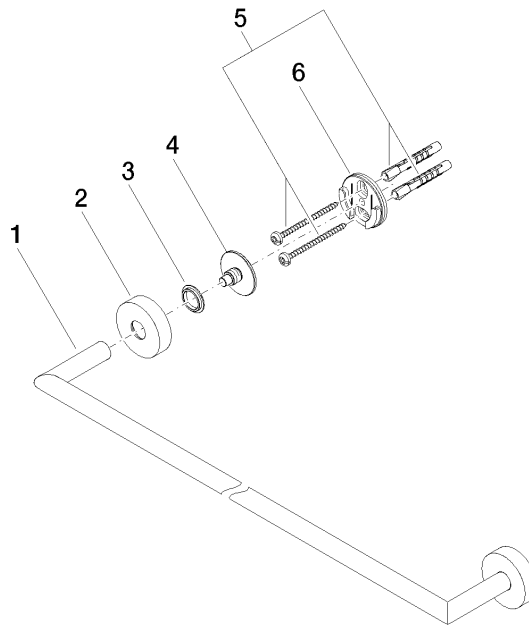

EDITION PRO Barra colgador - Cromo cepillado

83 060 626

- Calibración 600 mm
- Ancho 641 mm
- Altura 41 mm
- Roseta Ø 41 mm
- Saliente 66 mm

	Cromo cepillado	83 060 626-93
	Cromo	83 060 626-00
	Negro mate	83 060 626-33

EDITION PRO Barra colgador - Cromo cepillado

83 060 626

mm [inches]

EDITION PRO Barra colgador - Cromo cepillado

83 060 626

Piezas para otros acabados pueden encontrarse aquí:
Cromo

Lista de piezas de recambios

Nº	Número de artículo	Denominación	Cantidad de montaje	Plazo de entrega
1	05 28 22 622 00-93	soporte	1	20
2	08 27 97 500-93	roseta	2	20
3	08 30 11 516 90	anillo	2	2
4	08 17 97 560 90	soporte	2	2
5	05 30 31 025 00 90	juego de fijación	1	2
6	08 17 97 501 07	soporte	2	2