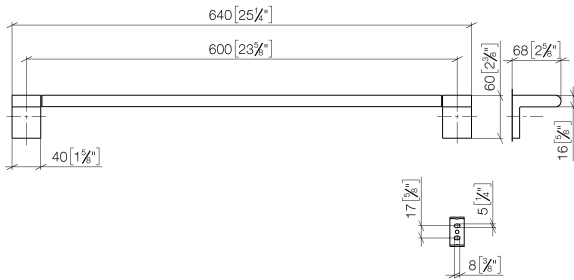

83 060 670

- Calibración 600 mm
- Ancho 645mm
- Altura 60 mm
- Saliente 73 mm

Encaja con ELIO, ENO, LOT, MEM y TARA ULTRA

|   |                   |               |
|---|-------------------|---------------|
|  | Dark Chrome       | 83 060 670-19 |
|  | Cromo             | 83 060 670-00 |
|  | Platino cepillado | 83 060 670-06 |
|  | Negro mate        | 83 060 670-33 |
|  | Cromo cepillado   | 83 060 670-93 |

83 060 670

mm [inches]

83 060 670

Piezas para otros  
acabados pueden  
encontrarse aquí:  
Cromo