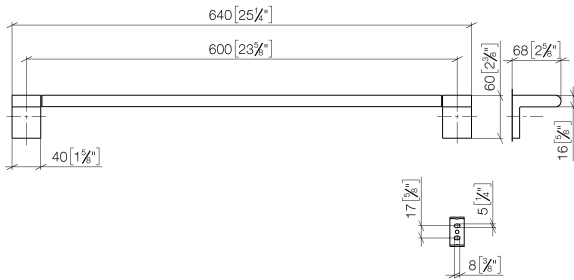

83 060 670

- Calibración 600 mm
- Ancho 645mm
- Altura 60 mm
- Saliente 73 mm

Encaja con ELIO, ENO, LOT, MEM y TARA ULTRA

	Negro mate	83 060 670-33
	Cromo	83 060 670-00
	Platino cepillado	83 060 670-06
	Dark Chrome	83 060 670-19
	Cromo cepillado	83 060 670-93

83 060 670

mm [inches]

83 060 670

Piezas para otros  
acabados pueden  
encontrarse aquí:  
Cromo