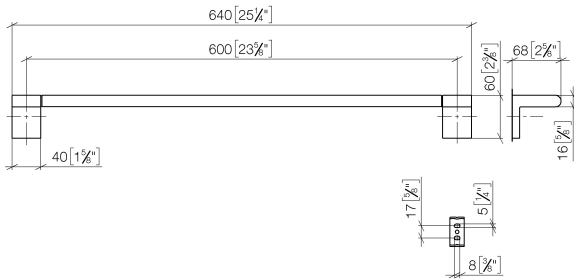

83 060 670

- Calibración 600 mm
- Ancho 645mm
- Altura 60 mm
- Saliente 73 mm

Encaja con ELIO, ENO, LOT, MEM y TARA ULTRA

	Cromo cepillado	83 060 670-93
	Cromo	83 060 670-00
	Platino cepillado	83 060 670-06
	Dark Chrome	83 060 670-19
	Negro mate	83 060 670-33

83 060 670

mm [inches]

83 060 670

Piezas para otros acabados pueden encontrarse aquí:  
Cromo

### Lista de piezas de recambios

N°	Número de artículo	Denominación	Cantidad de montaje	Plazo de entrega
1	05 17 20 736 00 90	juego de fijación	2	2
2	09 31 11 049 90	varilla	2	2
3	08 17 67 502-93	soporte	1	20
4	04 31 11 113 00 90	varilla	2	2
5	90 28 22 652 00-93	soporte	1	20
6	08 17 67 503-93	soporte	1	20