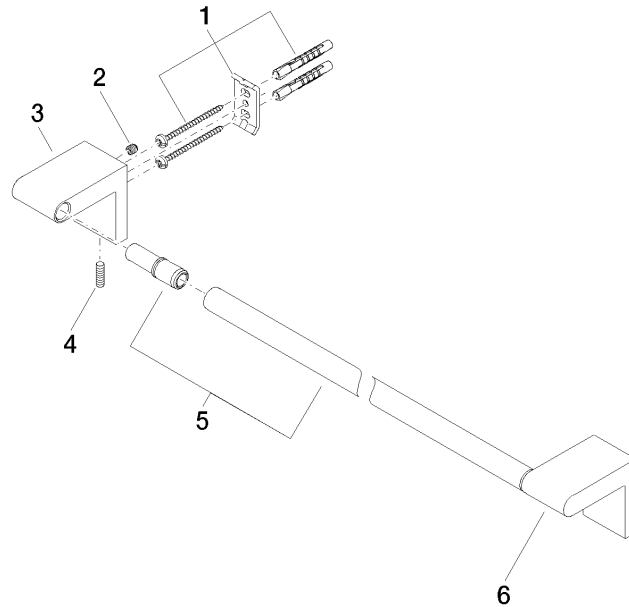

83 060 670

- Calibración 600 mm
- Ancho 645mm
- Altura 60 mm
- Saliente 73 mm

Encaja con ELIO, ENO, LOT, MEM y TARA ULTRA

	Cromo cepillado	83 060 670-93
	Cromo	83 060 670-00
	Platino cepillado	83 060 670-06
	Dark Chrome	83 060 670-19
	Negro mate	83 060 670-33

83 060 670

mm [inches]

83 060 670

Piezas para otros acabados pueden encontrarse aquí:  
Cromo

### Lista de piezas de recambios

N°	Número de artículo	Denominación	Cantidad de montaje	Plazo de entrega
1	05 17 20 736 00 90	juego de fijación	2	2
2	09 31 11 049 90	varilla	2	2
3	08 17 67 502-93	soporte	1	20
4	04 31 11 113 00 90	varilla	2	2
5	90 28 22 652 00-93	soporte	1	20
6	08 17 67 503-93	soporte	1	20