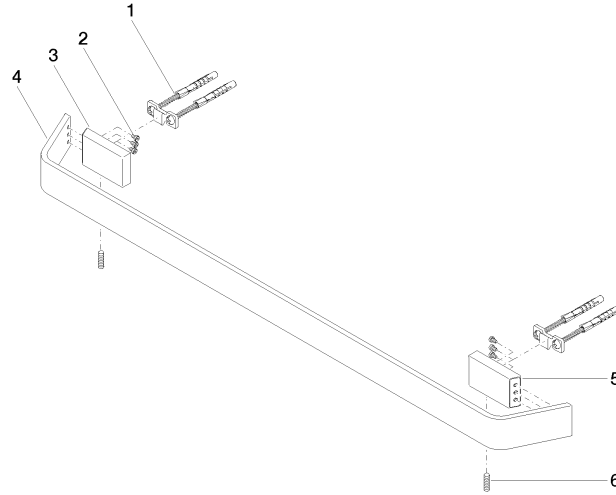

CL.1 Barra colgador - Platino cepillado

CL.1

83 060 705

- Calibración 599 mm
- Ancho 673mm
- Altura 35 mm
- Saliente 70 mm

	Platino cepillado	83 060 705-06
	Cromo	83 060 705-00
	Dark Chrome	83 060 705-19
	Champagne cepillado (Oro 22k)	83 060 705-46
	Champagne (Oro 22k)	83 060 705-47
	Dark Platinum cepillado	83 060 705-99

83 060 705

Piezas para otros acabados pueden encontrarse aquí:
Cromo

Lista de piezas de recambios

N°	Número de artículo	Denominación	Cantidad de montaje	Plazo de entrega
1	05 17 20 758 00 90	juego de fijación	2	2
2	09 30 30 191 90	tornillo	6	2
3	08 17 70 500-06	soporte	1	10
4	08 17 70 550-06	barra	1	10
5	08 17 70 501-06	soporte	1	10
6	04 31 11 113 00 90	varilla	2	2