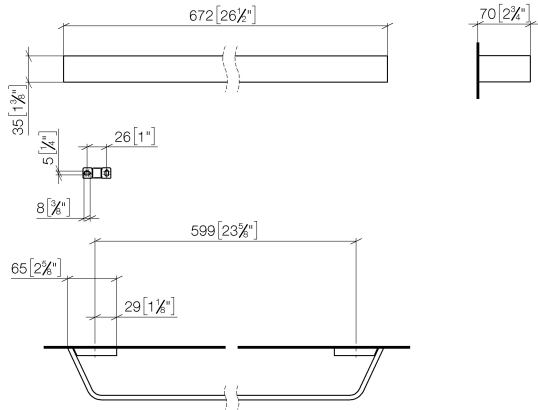

83 060 705

- Calibración 599 mm
- Ancho 673mm
- Altura 35 mm
- Saliente 70 mm

	Dark Chrome	83 060 705-19
	Cromo	83 060 705-00
	Platino cepillado	83 060 705-06
	Champagne cepillado (Oro 22k)	83 060 705-46
	Champagne (Oro 22k)	83 060 705-47
	Dark Platinum cepillado	83 060 705-99

83 060 705

mm [inches]

83 060 705

Piezas para otros acabados pueden encontrarse aquí:
Cromo

Lista de piezas de recambios

N°	Número de artículo	Denominación	Cantidad de montaje	Plazo de entrega
1	05 17 20 758 00 90	juego de fijación	2	2
2	09 30 30 191 90	tornillo	6	2
3	08 17 70 500-19	soporte	1	60
4	08 17 70 550-19	barra	1	60
5	08 17 70 501-19	soporte	1	60
6	04 31 11 113 00 90	varilla	2	2