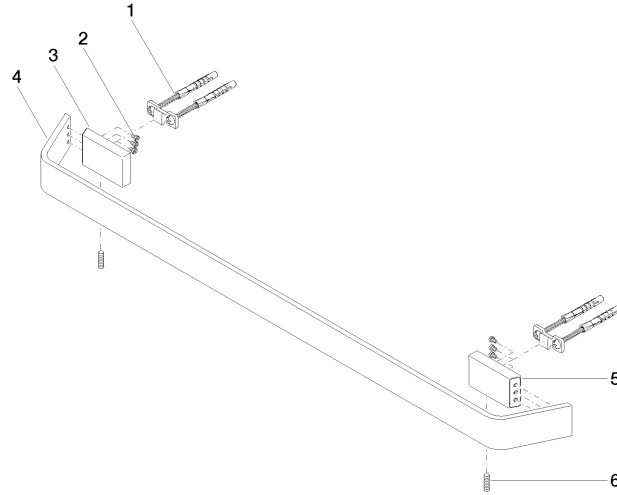

83 060 705

- Calibración 599 mm
- Ancho 673mm
- Altura 35 mm
- Saliente 70 mm

	Dark Chrome	83 060 705-19
	Cromo	83 060 705-00
	Platino cepillado	83 060 705-06
	Champagne cepillado (Oro 22k)	83 060 705-46
	Champagne (Oro 22k)	83 060 705-47
	Dark Platinum cepillado	83 060 705-99

83 060 705

mm [inches]

83 060 705

Piezas para otros acabados pueden encontrarse aquí:
Cromo

Lista de piezas de recambios

N°	Número de artículo	Denominación	Cantidad de montaje	Plazo de entrega
1	05 17 20 758 00 90	juego de fijación	2	2
2	09 30 30 191 90	tornillo	6	2
3	08 17 70 500-19	soporte	1	60
4	08 17 70 550-19	barra	1	60
5	08 17 70 501-19	soporte	1	60
6	04 31 11 113 00 90	varilla	2	2