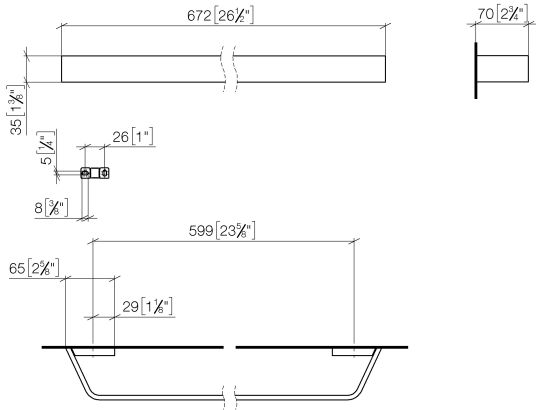

83 060 705

- Calibración 599 mm
- Ancho 673mm
- Altura 35 mm
- Saliente 70 mm

	Champagne (Oro 22k)	83 060 705-47
	Cromo	83 060 705-00
	Platino cepillado	83 060 705-06
	Dark Chrome	83 060 705-19
	Champagne cepillado (Oro 22k)	83 060 705-46
	Dark Platinum cepillado	83 060 705-99

83 060 705

mm [inches]

83 060 705

Piezas para otros acabados pueden encontrarse aquí:
Cromo

Lista de piezas de recambios

N°	Número de artículo	Denominación	Cantidad de montaje	Plazo de entrega
1	05 17 20 758 00 90	juego de fijación	2	2
2	09 30 30 191 90	tornillo	6	2
3	08 17 70 500-47	soporte	1	60
4	08 17 70 550-47	barra	1	60
5	08 17 70 501-47	soporte	1	60
6	04 31 11 113 00 90	varilla	2	2