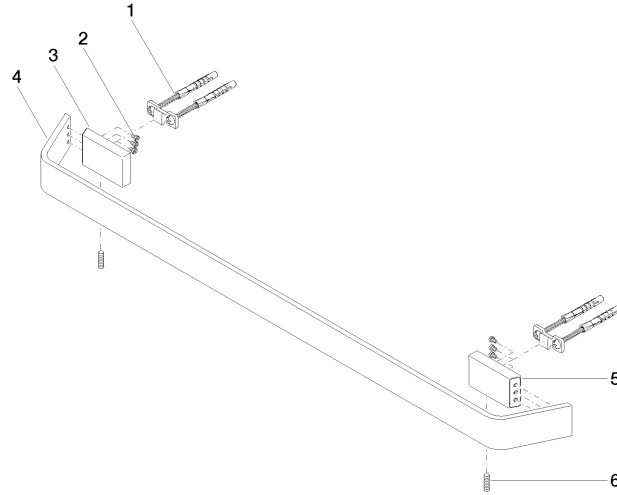

83 060 705

- Calibración 599 mm
- Ancho 673mm
- Altura 35 mm
- Saliente 70 mm

	Champagne (Oro 22k)	83 060 705-47
	Cromo	83 060 705-00
	Platino cepillado	83 060 705-06
	Dark Chrome	83 060 705-19
	Champagne cepillado (Oro 22k)	83 060 705-46
	Dark Platinum cepillado	83 060 705-99

83 060 705

mm [inches]

83 060 705

Piezas para otros acabados pueden encontrarse aquí:
Cromo

Lista de piezas de recambios

N°	Número de artículo	Denominación	Cantidad de montaje	Plazo de entrega
1	05 17 20 758 00 90	juego de fijación	2	2
2	09 30 30 191 90	tornillo	6	2
3	08 17 70 500-47	soporte	1	60
4	08 17 70 550-47	barra	1	60
5	08 17 70 501-47	soporte	1	60
6	04 31 11 113 00 90	varilla	2	2