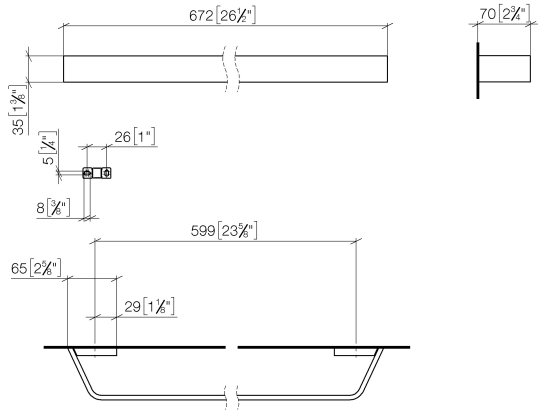

CL.1 Barra colgador - Dark Platinum cepillado

CL.1

83 060 705

- Calibración 599 mm
- Ancho 673mm
- Altura 35 mm
- Saliente 70 mm

	Dark Platinum cepillado	83 060 705-99
	Cromo	83 060 705-00
	Platino cepillado	83 060 705-06
	Dark Chrome	83 060 705-19
	Champagne cepillado (Oro 22k)	83 060 705-46
	Champagne (Oro 22k)	83 060 705-47

83 060 705

mm [inches]

83 060 705

Piezas para otros acabados pueden encontrarse aquí:
Cromo

Lista de piezas de recambios

N°	Número de artículo	Denominación	Cantidad de montaje	Plazo de entrega
1	05 17 20 758 00 90	juego de fijación	2	2
2	09 30 30 191 90	tornillo	6	2
3	08 17 70 500-99	soporte	1	30
4	08 17 70 550-99	barra	1	30
5	08 17 70 501-99	soporte	1	30
6	04 31 11 113 00 90	varilla	2	2