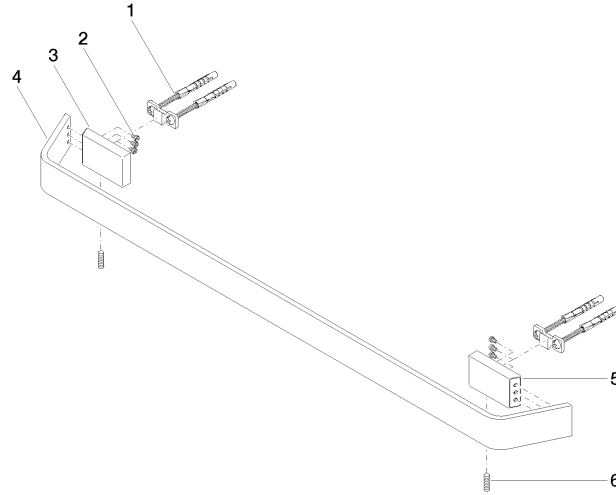

CL.1 Barra colgador - Dark Platinum cepillado

CL.1

83 060 705

- Calibración 599 mm
- Ancho 673mm
- Altura 35 mm
- Saliente 70 mm

	Dark Platinum cepillado	83 060 705-99
	Cromo	83 060 705-00
	Platino cepillado	83 060 705-06
	Dark Chrome	83 060 705-19
	Champagne cepillado (Oro 22k)	83 060 705-46
	Champagne (Oro 22k)	83 060 705-47

83 060 705

mm [inches]

83 060 705

Piezas para otros acabados pueden encontrarse aquí:
Cromo

Lista de piezas de recambios

N°	Número de artículo	Denominación	Cantidad de montaje	Plazo de entrega
1	05 17 20 758 00 90	juego de fijación	2	2
2	09 30 30 191 90	tornillo	6	2
3	08 17 70 500-99	soporte	1	30
4	08 17 70 550-99	barra	1	30
5	08 17 70 501-99	soporte	1	30
6	04 31 11 113 00 90	varilla	2	2