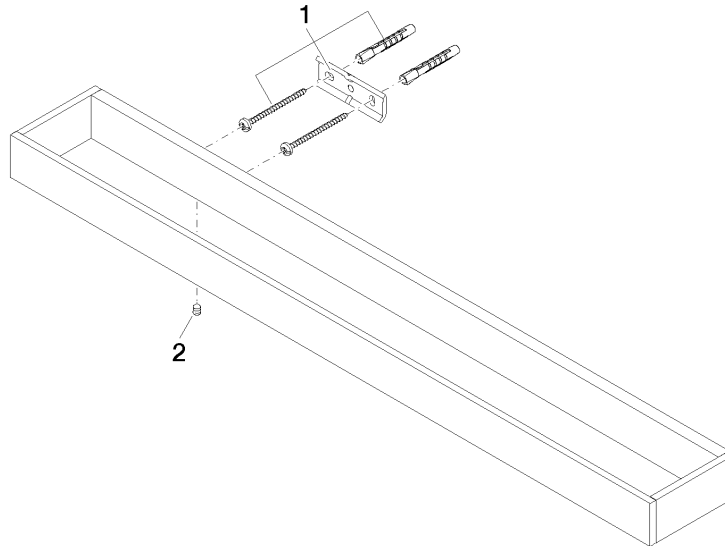

Barra colgador - Cromo

MEM

83 060 780

- Calibración 400 mm
- Ancho 600mm
- Altura 35 mm
- Saliente 80 mm

Encaja con: MEM, CYO

| | | |
|---|-------------------------------|---------------|
|  | Cromo | 83 060 780-00 |
|  | Platino cepillado | 83 060 780-06 |
|  | Platino | 83 060 780-08 |
|  | Dark Chrome | 83 060 780-19 |
|  | Latón cepillado (Oro 23k) | 83 060 780-28 |
|  | Champagne cepillado (Oro 22k) | 83 060 780-46 |
|  | Champagne (Oro 22k) | 83 060 780-47 |
|  | Dark Platinum cepillado | 83 060 780-99 |

83 060 780

mm [inches]

83 060 780

Piezas para otros acabados pueden encontrarse aquí:
Platino cepillado

Lista de piezas de recambios

| N° | Número de artículo | Denominación | Cantidad de montaje | Plazo de entrega |
|----|--------------------|-------------------|---------------------|------------------|
| 1 | 05 17 20 718 00 90 | juego de fijación | 2 | 2 |
| 2 | 90 31 11 004 00 90 | varilla | 2 | 2 |