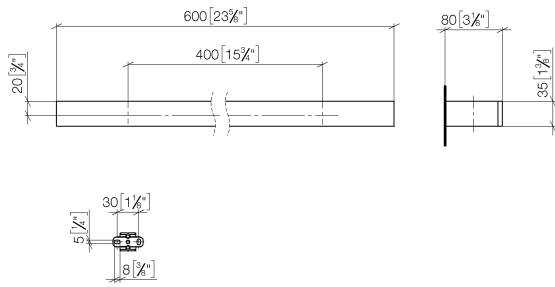

Barra colgador - Cromo

MEM

83 060 780

- Calibración 400 mm
- Ancho 600mm
- Altura 35 mm
- Saliente 80 mm

Encaja con: MEM, CYO

| | | |
|---|-------------------------------|---------------|
|  | Cromo | 83 060 780-00 |
|  | Platino cepillado | 83 060 780-06 |
|  | Platino | 83 060 780-08 |
|  | Dark Chrome | 83 060 780-19 |
|  | Latón cepillado (Oro 23k) | 83 060 780-28 |
|  | Champagne cepillado (Oro 22k) | 83 060 780-46 |
|  | Champagne (Oro 22k) | 83 060 780-47 |
|  | Dark Platinum cepillado | 83 060 780-99 |

83 060 780

mm [inches]

83 060 780

Piezas para otros acabados pueden encontrarse aquí:
Platino cepillado

Lista de piezas de recambios

| N° | Número de artículo | Denominación | Cantidad de montaje | Plazo de entrega |
|----|--------------------|-------------------|---------------------|------------------|
| 1 | 05 17 20 718 00 90 | juego de fijación | 2 | 2 |
| 2 | 90 31 11 004 00 90 | varilla | 2 | 2 |