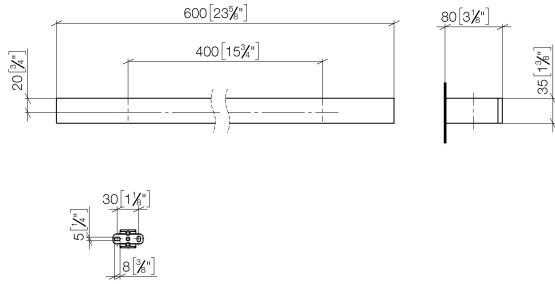

Barra colgador - Platino cepillado

MEM

83 060 780

- Calibración 400 mm
- Ancho 600mm
- Altura 35 mm
- Saliente 80 mm

Encaja con: MEM, CYO

	Platino cepillado	83 060 780-06
	Cromo	83 060 780-00
	Platino	83 060 780-08
	Dark Chrome	83 060 780-19
	Latón cepillado (Oro 23k)	83 060 780-28
	Champagne cepillado (Oro 22k)	83 060 780-46
	Champagne (Oro 22k)	83 060 780-47
	Dark Platinum cepillado	83 060 780-99

83 060 780

mm [inches]

83 060 780

Piezas para otros acabados pueden encontrarse aquí:
Cromo

Lista de piezas de recambios

Nº	Número de artículo	Denominación	Cantidad de montaje	Plazo de entrega
1	05 17 20 718 00 90	juego de fijación	2	2
2	90 31 11 004 00 90	varilla	2	2