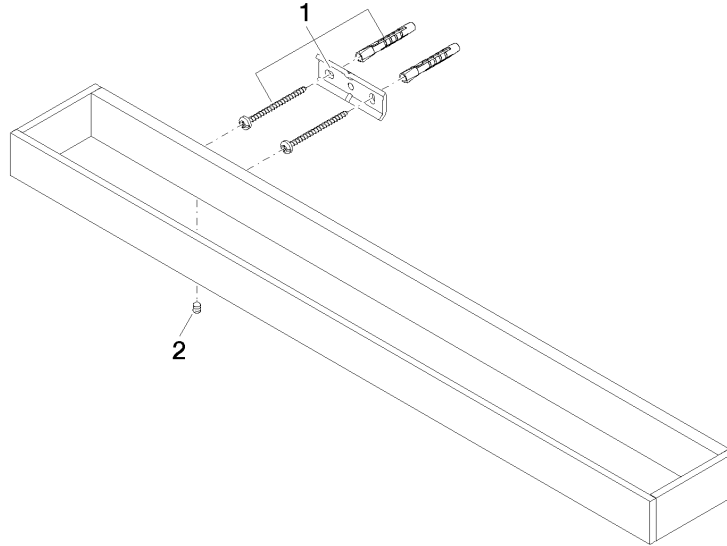

Barra colgador - Platino cepillado

MEM

83 060 780

- Calibración 400 mm
- Ancho 600mm
- Altura 35 mm
- Saliente 80 mm

Encaja con: MEM, CYO

	Platino cepillado	83 060 780-06
	Cromo	83 060 780-00
	Platino	83 060 780-08
	Dark Chrome	83 060 780-19
	Latón cepillado (Oro 23k)	83 060 780-28
	Champagne cepillado (Oro 22k)	83 060 780-46
	Champagne (Oro 22k)	83 060 780-47
	Dark Platinum cepillado	83 060 780-99

83 060 780

mm [inches]

83 060 780

Piezas para otros acabados pueden encontrarse aquí:
Cromo

Lista de piezas de recambios

Nº	Número de artículo	Denominación	Cantidad de montaje	Plazo de entrega
1	05 17 20 718 00 90	juego de fijación	2	2
2	90 31 11 004 00 90	varilla	2	2