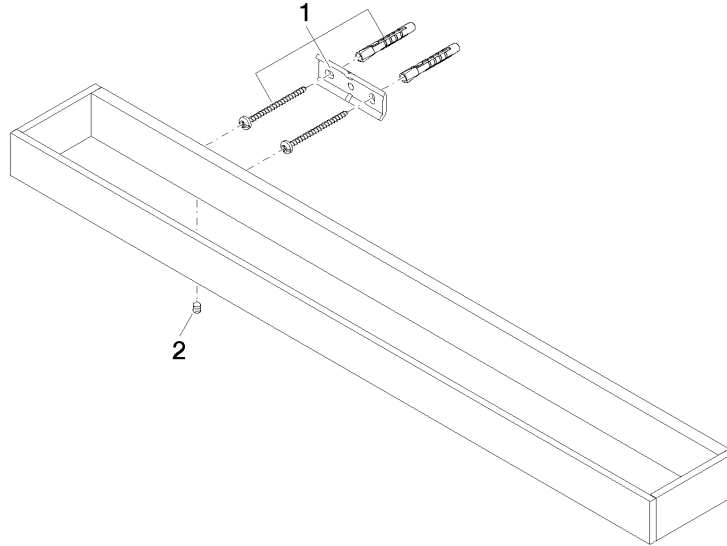

Barra colgador - Platino

MEM

83 060 780

- Calibración 400 mm
- Ancho 600mm
- Altura 35 mm
- Saliente 80 mm

Encaja con: MEM, CYO

	Platino	83 060 780-08
	Cromo	83 060 780-00
	Platino cepillado	83 060 780-06
	Dark Chrome	83 060 780-19
	Latón cepillado (Oro 23k)	83 060 780-28
	Champagne cepillado (Oro 22k)	83 060 780-46
	Champagne (Oro 22k)	83 060 780-47
	Dark Platinum cepillado	83 060 780-99

83 060 780

mm [inches]

83 060 780

Piezas para otros acabados pueden encontrarse aquí:
Cromo

Lista de piezas de recambios

N°	Número de artículo	Denominación	Cantidad de montaje	Plazo de entrega
1	05 17 20 718 00 90	juego de fijación	2	2
2	90 31 11 004 00 90	varilla	2	2