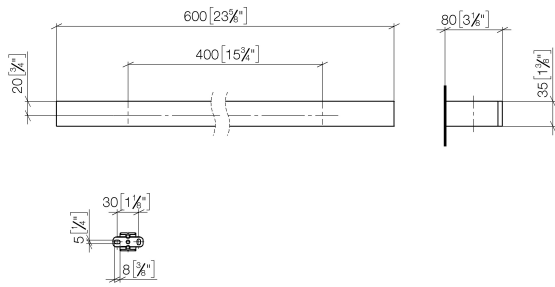

Barra colgador - Dark Chrome

MEM

83 060 780

- Calibración 400 mm
- Ancho 600mm
- Altura 35 mm
- Saliente 80 mm

Encaja con: MEM, CYO

	Dark Chrome	83 060 780-19
	Cromo	83 060 780-00
	Platino cepillado	83 060 780-06
	Platino	83 060 780-08
	Latón cepillado (Oro 23k)	83 060 780-28
	Champagne cepillado (Oro 22k)	83 060 780-46
	Champagne (Oro 22k)	83 060 780-47
	Dark Platinum cepillado	83 060 780-99

83 060 780

mm [inches]

83 060 780

Piezas para otros
acabados pueden
encontrarse aquí:
Cromo