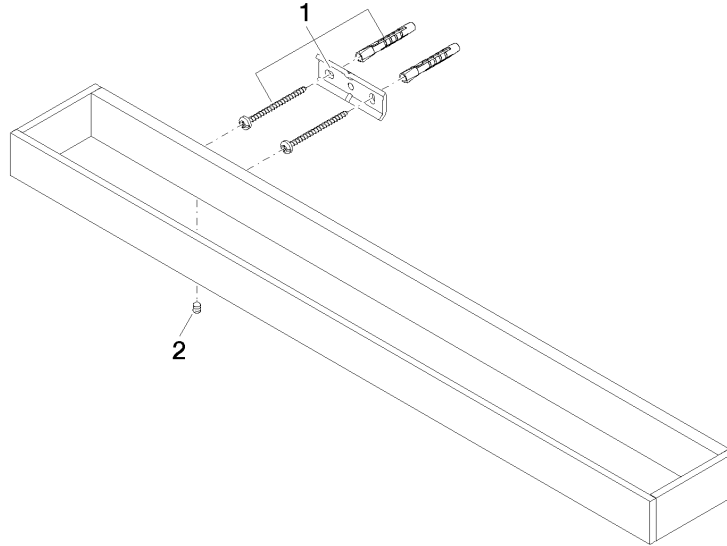

Barra colgador - Latón cepillado (Oro 23k)

MEM

83 060 780

- Calibración 400 mm
- Ancho 600mm
- Altura 35 mm
- Saliente 80 mm

Encaja con: MEM, CYO

	Latón cepillado (Oro 23k)	83 060 780-28
	Cromo	83 060 780-00
	Platino cepillado	83 060 780-06
	Platino	83 060 780-08
	Dark Chrome	83 060 780-19
	Champagne cepillado (Oro 22k)	83 060 780-46
	Champagne (Oro 22k)	83 060 780-47
	Dark Platinum cepillado	83 060 780-99

83 060 780

mm [inches]

83 060 780

Piezas para otros acabados pueden encontrarse aquí: Cromo

Lista de piezas de recambios

Nº	Número de artículo	Denominación	Cantidad de montaje	Plazo de entrega
1	05 17 20 718 00 90	juego de fijación	2	2
2	90 31 11 004 00 90	varilla	2	2