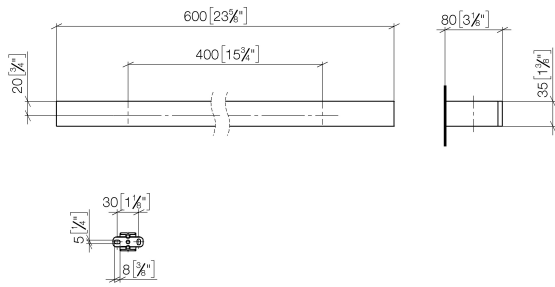

Barra colgador - Latón cepillado (Oro 23k)

MEM

83 060 780

- Calibración 400 mm
- Ancho 600mm
- Altura 35 mm
- Saliente 80 mm

Encaja con: MEM, CYO

	Latón cepillado (Oro 23k)	83 060 780-28
	Cromo	83 060 780-00
	Platino cepillado	83 060 780-06
	Platino	83 060 780-08
	Dark Chrome	83 060 780-19
	Champagne cepillado (Oro 22k)	83 060 780-46
	Champagne (Oro 22k)	83 060 780-47
	Dark Platinum cepillado	83 060 780-99

83 060 780

mm [inches]

83 060 780

Piezas para otros acabados pueden encontrarse aquí: Cromo

Lista de piezas de recambios

Nº	Número de artículo	Denominación	Cantidad de montaje	Plazo de entrega
1	05 17 20 718 00 90	juego de fijación	2	2
2	90 31 11 004 00 90	varilla	2	2