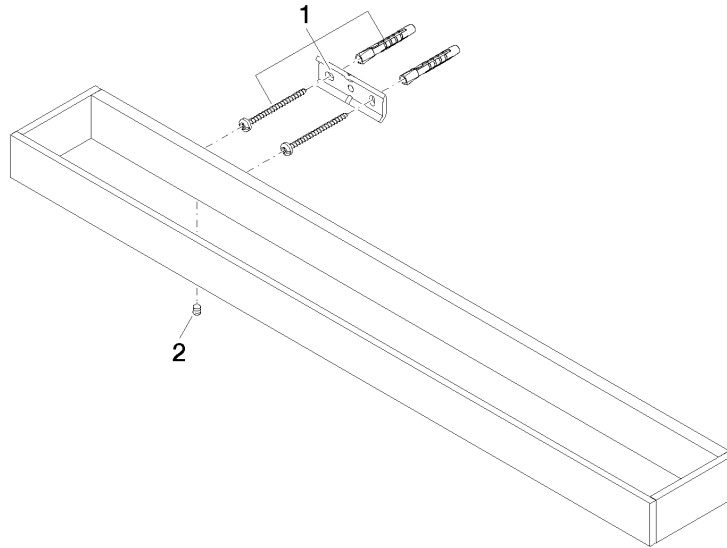

Barra colgador - Champagne cepillado (Oro 22k)

MEM

83 060 780

- Calibración 400 mm
- Ancho 600mm
- Altura 35 mm
- Saliente 80 mm

Encaja con: MEM, CYO

	Champagne cepillado (Oro 22k)	83 060 780-46
	Cromo	83 060 780-00
	Platino cepillado	83 060 780-06
	Platino	83 060 780-08
	Dark Chrome	83 060 780-19
	Latón cepillado (Oro 23k)	83 060 780-28
	Champagne (Oro 22k)	83 060 780-47
	Dark Platinum cepillado	83 060 780-99

83 060 780

mm [inches]

83 060 780

Piezas para otros acabados pueden encontrarse aquí:
Cromo

Lista de piezas de recambios

N°	Número de artículo	Denominación	Cantidad de montaje	Plazo de entrega
1	05 17 20 718 00 90	juego de fijación	2	2
2	90 31 11 004 00 90	varilla	2	2