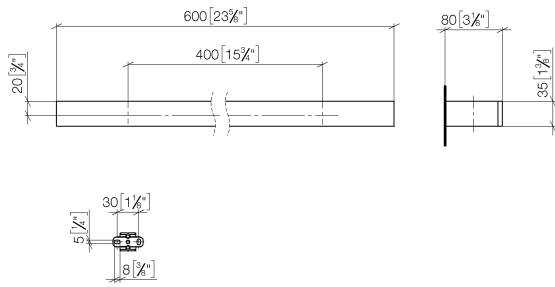

Barra colgador - Champagne cepillado (Oro 22k)

MEM

83 060 780

- Calibración 400 mm
- Ancho 600mm
- Altura 35 mm
- Saliente 80 mm

Encaja con: MEM, CYO

	Champagne cepillado (Oro 22k)	83 060 780-46
	Cromo	83 060 780-00
	Platino cepillado	83 060 780-06
	Platino	83 060 780-08
	Dark Chrome	83 060 780-19
	Latón cepillado (Oro 23k)	83 060 780-28
	Champagne (Oro 22k)	83 060 780-47
	Dark Platinum cepillado	83 060 780-99

83 060 780

mm [inches]

83 060 780

Piezas para otros acabados pueden encontrarse aquí:
Cromo

Lista de piezas de recambios

N°	Número de artículo	Denominación	Cantidad de montaje	Plazo de entrega
1	05 17 20 718 00 90	juego de fijación	2	2
2	90 31 11 004 00 90	varilla	2	2