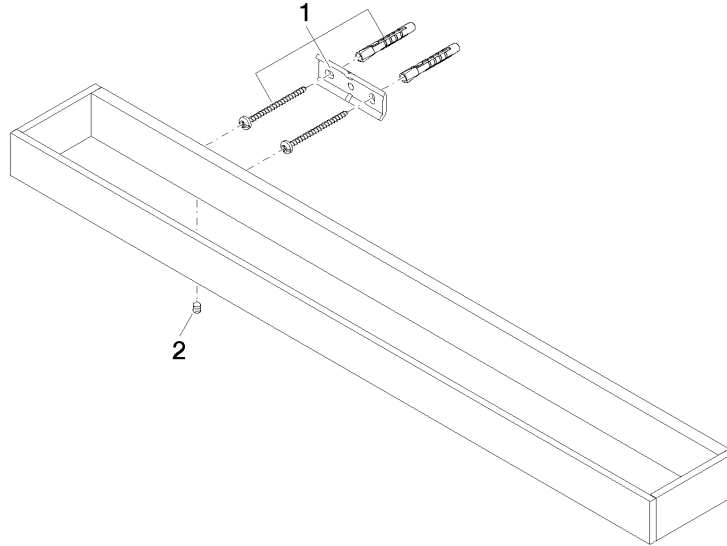

Barra colgador - Champagne (Oro 22k)

MEM

83 060 780

- Calibración 400 mm
- Ancho 600mm
- Altura 35 mm
- Saliente 80 mm

Encaja con: MEM, CYO

	Champagne (Oro 22k)	83 060 780-47
	Cromo	83 060 780-00
	Platino cepillado	83 060 780-06
	Platino	83 060 780-08
	Dark Chrome	83 060 780-19
	Latón cepillado (Oro 23k)	83 060 780-28
	Champagne cepillado (Oro 22k)	83 060 780-46
	Dark Platinum cepillado	83 060 780-99

83 060 780

mm [inches]

83 060 780

Piezas para otros acabados pueden encontrarse aquí: Cromo

Lista de piezas de recambios

N°	Número de artículo	Denominación	Cantidad de montaje	Plazo de entrega
1	05 17 20 718 00 90	juego de fijación	2	2
2	90 31 11 004 00 90	varilla	2	2