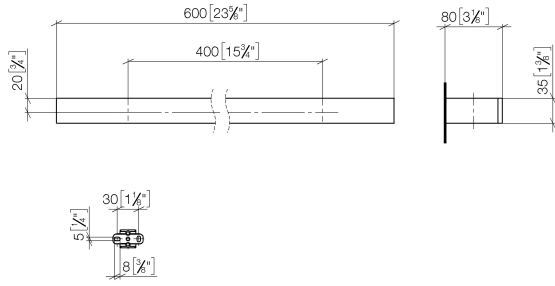

Barra colgador - Champagne (Oro 22k)

MEM

83 060 780

- Calibración 400 mm
- Ancho 600mm
- Altura 35 mm
- Saliente 80 mm

Encaja con: MEM, CYO

	Champagne (Oro 22k)	83 060 780-47
	Cromo	83 060 780-00
	Platino cepillado	83 060 780-06
	Platino	83 060 780-08
	Dark Chrome	83 060 780-19
	Latón cepillado (Oro 23k)	83 060 780-28
	Champagne cepillado (Oro 22k)	83 060 780-46
	Dark Platinum cepillado	83 060 780-99

83 060 780

mm [inches]

83 060 780

Piezas para otros acabados pueden encontrarse aquí: Cromo

Lista de piezas de recambios

N°	Número de artículo	Denominación	Cantidad de montaje	Plazo de entrega
1	05 17 20 718 00 90	juego de fijación	2	2
2	90 31 11 004 00 90	varilla	2	2