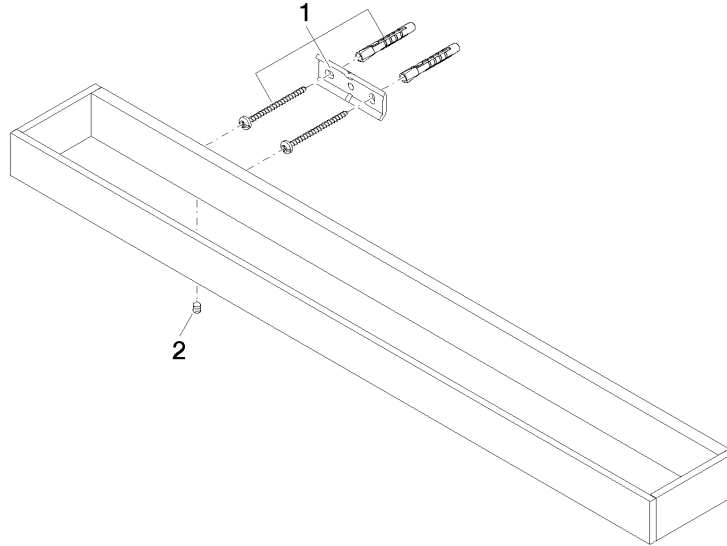

83 060 780

- Calibración 400 mm
- Ancho 600mm
- Altura 35 mm
- Saliente 80 mm

Encaja con: MEM, CYO

	Dark Platinum cepillado	83 060 780-99
	Cromo	83 060 780-00
	Platino cepillado	83 060 780-06
	Platino	83 060 780-08
	Dark Chrome	83 060 780-19
	Latón cepillado (Oro 23k)	83 060 780-28
	Champagne cepillado (Oro 22k)	83 060 780-46
	Champagne (Oro 22k)	83 060 780-47

83 060 780

mm [inches]

83 060 780

Piezas para otros acabados pueden encontrarse aquí: Cromo

Lista de piezas de recambios

N°	Número de artículo	Denominación	Cantidad de montaje	Plazo de entrega
1	05 17 20 718 00 90	juego de fijación	2	2
2	90 31 11 004 00 90	varilla	2	2