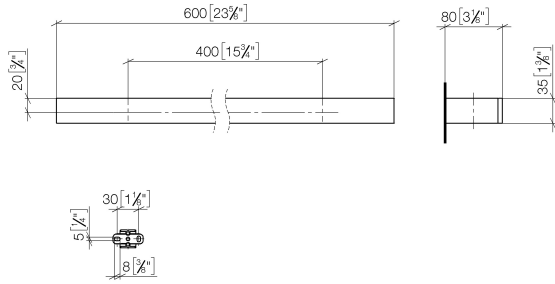

83 060 780

- Calibración 400 mm
- Ancho 600mm
- Altura 35 mm
- Saliente 80 mm

Encaja con: MEM, CYO

	Dark Platinum cepillado	83 060 780-99
	Cromo	83 060 780-00
	Platino cepillado	83 060 780-06
	Platino	83 060 780-08
	Dark Chrome	83 060 780-19
	Latón cepillado (Oro 23k)	83 060 780-28
	Champagne cepillado (Oro 22k)	83 060 780-46
	Champagne (Oro 22k)	83 060 780-47

83 060 780

mm [inches]

83 060 780

Piezas para otros acabados pueden encontrarse aquí: Cromo

Lista de piezas de recambios

N°	Número de artículo	Denominación	Cantidad de montaje	Plazo de entrega
1	05 17 20 718 00 90	juego de fijación	2	2
2	90 31 11 004 00 90	varilla	2	2