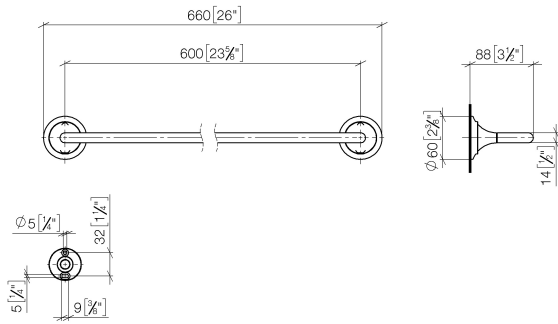

83 060 809

- Calibración 600 mm
- Ancho 660mm
- Altura 60 mm
- Roseta Ø 60 mm
- Saliente 88 mm

	Platino	83 060 809-08
	Cromo	83 060 809-00
	Platino cepillado	83 060 809-06
	Dark Chrome	83 060 809-19
	Latón cepillado (Oro 23k)	83 060 809-28
	Bronce cepillado	83 060 809-42
	Champagne cepillado (Oro 22k)	83 060 809-46
	Champagne (Oro 22k)	83 060 809-47
	Dark Platinum cepillado	83 060 809-99

83 060 809

mm [inches]

83 060 809

Piezas para otros  
acabados pueden  
encontrarse aquí:  
Cromo

Lista de piezas de recambios

N°	Número de artículo	Denominación	Cantidad de montaje	Plazo de entrega
1	05 30 31 025 00 90	juego de fijación	1	2
2	90 17 20 759 00 90	disco	2	2