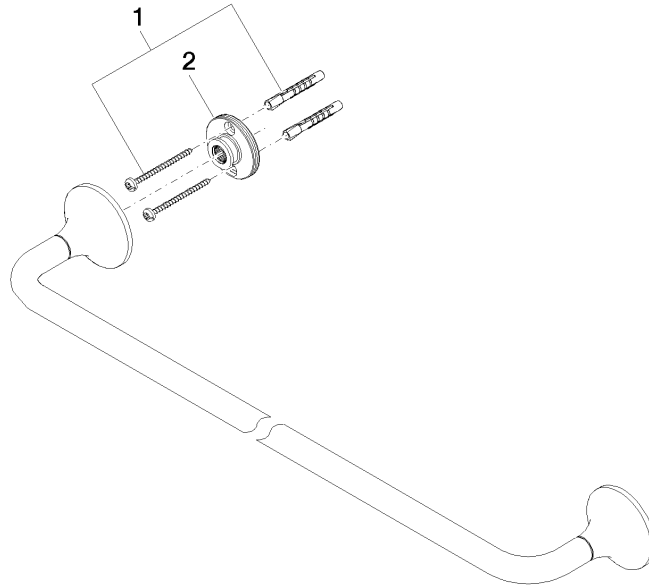

83 060 809

- Calibración 600 mm
- Ancho 660mm
- Altura 60 mm
- Roseta Ø 60 mm
- Saliente 88 mm

	Platino	83 060 809-08
	Cromo	83 060 809-00
	Platino cepillado	83 060 809-06
	Dark Chrome	83 060 809-19
	Latón cepillado (Oro 23k)	83 060 809-28
	Bronce cepillado	83 060 809-42
	Champagne cepillado (Oro 22k)	83 060 809-46
	Champagne (Oro 22k)	83 060 809-47
	Dark Platinum cepillado	83 060 809-99

83 060 809

mm [inches]

83 060 809

Piezas para otros  
acabados pueden  
encontrarse aquí:  
Cromo

Lista de piezas de recambios

N°	Número de artículo	Denominación	Cantidad de montaje	Plazo de entrega
1	05 30 31 025 00 90	juego de fijación	1	2
2	90 17 20 759 00 90	disco	2	2