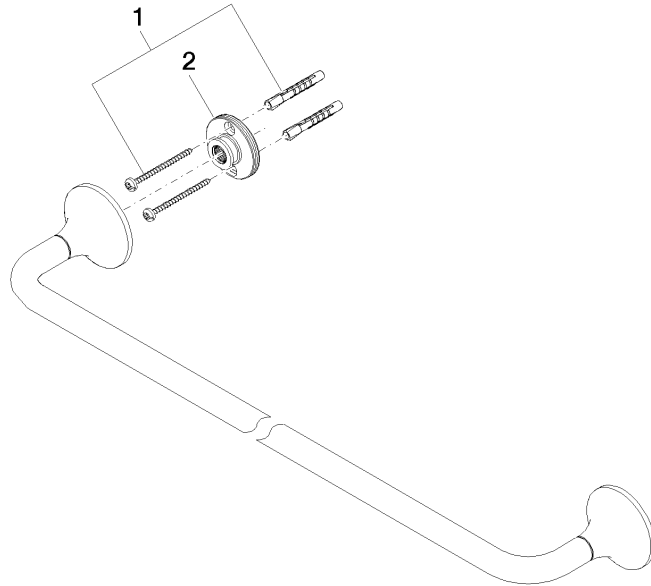

83 060 809

- Calibración 600 mm
- Ancho 660mm
- Altura 60 mm
- Roseta Ø 60 mm
- Saliente 88 mm

	Bronce cepillado	83 060 809-42
	Cromo	83 060 809-00
	Platino cepillado	83 060 809-06
	Platino	83 060 809-08
	Dark Chrome	83 060 809-19
	Latón cepillado (Oro 23k)	83 060 809-28
	Champagne cepillado (Oro 22k)	83 060 809-46
	Champagne (Oro 22k)	83 060 809-47
	Dark Platinum cepillado	83 060 809-99

83 060 809

mm [inches]

83 060 809

Piezas para otros acabados pueden encontrarse aquí:
Cromo

Lista de piezas de recambios

N°	Número de artículo	Denominación	Cantidad de montaje	Plazo de entrega
1	05 30 31 025 00 90	juego de fijación	1	2
2	90 17 20 759 00 90	disco	2	2