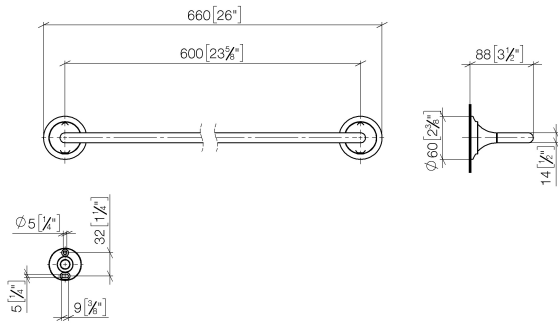

83 060 809

- Calibración 600 mm
- Ancho 660mm
- Altura 60 mm
- Roseta Ø 60 mm
- Saliente 88 mm

	Bronce cepillado	83 060 809-42
	Cromo	83 060 809-00
	Platino cepillado	83 060 809-06
	Platino	83 060 809-08
	Dark Chrome	83 060 809-19
	Latón cepillado (Oro 23k)	83 060 809-28
	Champagne cepillado (Oro 22k)	83 060 809-46
	Champagne (Oro 22k)	83 060 809-47
	Dark Platinum cepillado	83 060 809-99

83 060 809

mm [inches]

83 060 809

Piezas para otros acabados pueden encontrarse aquí:
Cromo

Lista de piezas de recambios

N°	Número de artículo	Denominación	Cantidad de montaje	Plazo de entrega
1	05 30 31 025 00 90	juego de fijación	1	2
2	90 17 20 759 00 90	disco	2	2