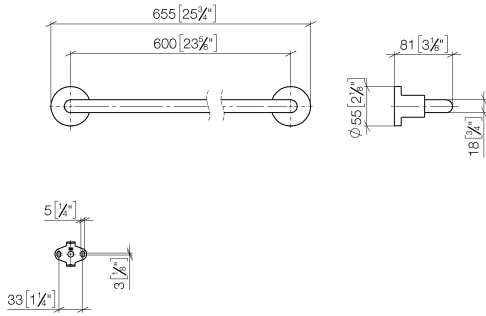

83 060 892

- Calibración 600 mm
- Ancho 655mm
- Altura 55 mm
- Roseta Ø 55 mm
- Saliente 81 mm

Encaja con TARA

	Platino cepillado	83 060 892-06
	Cromo	83 060 892-00
	Platino	83 060 892-08
	Dark Chrome	83 060 892-19
	Latón cepillado (Oro 23k)	83 060 892-28
	Negro mate	83 060 892-33
	Champagne cepillado (Oro 22k)	83 060 892-46
	Champagne (Oro 22k)	83 060 892-47
	Cromo cepillado	83 060 892-93
	Dark Platinum cepillado	83 060 892-99

83 060 892

mm [inches]

83 060 892

Piezas para otros acabados pueden encontrarse aquí:
Cromo

Lista de piezas de recambios

N°	Número de artículo	Denominación	Cantidad de montaje	Plazo de entrega
1	05 28 22 589 00-06	soporte	1	10
2	08 17 89 505-06	soporte	2	10
3	04 31 11 113 00 90	varilla	2	2
4	09 30 11 046 90	disco	2	2
5	09 30 30 071 90	tornillo	2	2
6	05 17 20 739 00 90	juego de fijación	2	2