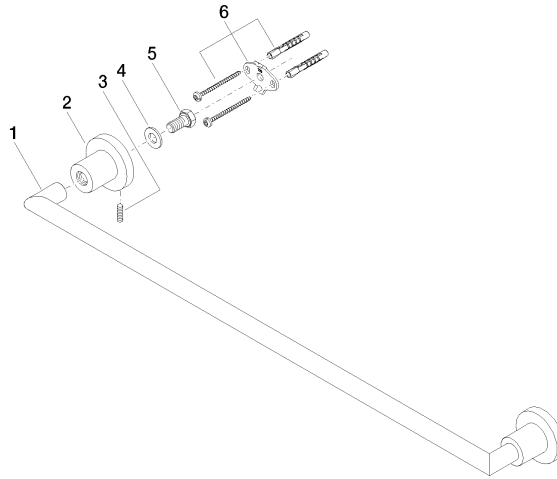

83 060 892

- Calibración 600 mm
- Ancho 655mm
- Altura 55 mm
- Roseta Ø 55 mm
- Saliente 81 mm

Encaja con TARA

	Platino cepillado	83 060 892-06
	Cromo	83 060 892-00
	Platino	83 060 892-08
	Dark Chrome	83 060 892-19
	Latón cepillado (Oro 23k)	83 060 892-28
	Negro mate	83 060 892-33
	Champagne cepillado (Oro 22k)	83 060 892-46
	Champagne (Oro 22k)	83 060 892-47
	Cromo cepillado	83 060 892-93
	Dark Platinum cepillado	83 060 892-99

83 060 892

mm [inches]

83 060 892

Piezas para otros acabados pueden encontrarse aquí:
Cromo

Lista de piezas de recambios

N°	Número de artículo	Denominación	Cantidad de montaje	Plazo de entrega
1	05 28 22 589 00-06	soporte	1	10
2	08 17 89 505-06	soporte	2	10
3	04 31 11 113 00 90	varilla	2	2
4	09 30 11 046 90	disco	2	2
5	09 30 30 071 90	tornillo	2	2
6	05 17 20 739 00 90	juego de fijación	2	2