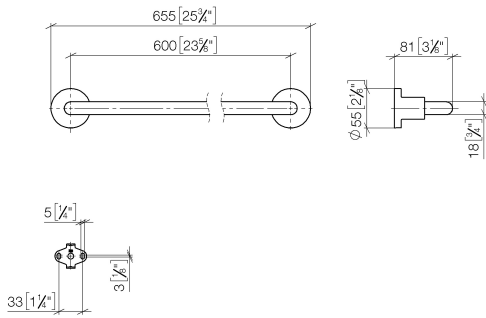

83 060 892

- Calibración 600 mm
- Ancho 655mm
- Altura 55 mm
- Roseta Ø 55 mm
- Saliente 81 mm

Encaja con TARA

| | | |
|---|-------------------------------|---------------|
|  | Dark Chrome | 83 060 892-19 |
|  | Cromo | 83 060 892-00 |
|  | Platino cepillado | 83 060 892-06 |
|  | Platino | 83 060 892-08 |
|  | Latón cepillado (Oro 23k) | 83 060 892-28 |
|  | Negro mate | 83 060 892-33 |
|  | Champagne cepillado (Oro 22k) | 83 060 892-46 |
|  | Champagne (Oro 22k) | 83 060 892-47 |
|  | Cromo cepillado | 83 060 892-93 |
|  | Dark Platinum cepillado | 83 060 892-99 |

83 060 892

mm [inches]

83 060 892

Piezas para otros
acabados pueden
encontrarse aquí:
Cromo