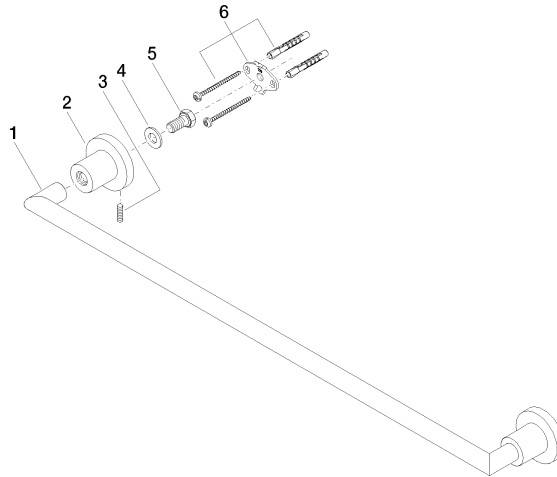

83 060 892

- Calibración 600 mm
- Ancho 655mm
- Altura 55 mm
- Roseta Ø 55 mm
- Saliente 81 mm

Encaja con TARA

	Latón cepillado (Oro 23k)	83 060 892-28
	Cromo	83 060 892-00
	Platino cepillado	83 060 892-06
	Platino	83 060 892-08
	Dark Chrome	83 060 892-19
	Negro mate	83 060 892-33
	Champagne cepillado (Oro 22k)	83 060 892-46
	Champagne (Oro 22k)	83 060 892-47
	Cromo cepillado	83 060 892-93
	Dark Platinum cepillado	83 060 892-99

83 060 892

mm [inches]

83 060 892

Piezas para otros acabados pueden encontrarse aquí:
Cromo

Lista de piezas de recambios

N°	Número de artículo	Denominación	Cantidad de montaje	Plazo de entrega
1	05 28 22 589 00-28	soporte	1	20
2	08 17 89 505-28	soporte	2	20
3	04 31 11 113 00 90	varilla	2	2
4	09 30 11 046 90	disco	2	2
5	09 30 30 071 90	tornillo	2	2
6	05 17 20 739 00 90	juego de fijación	2	2