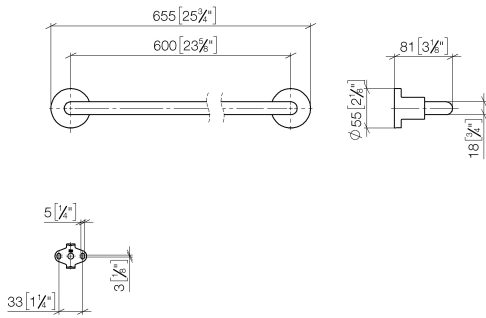

83 060 892

- Calibración 600 mm
- Ancho 655mm
- Altura 55 mm
- Roseta Ø 55 mm
- Saliente 81 mm

Encaja con TARA

	Latón cepillado (Oro 23k)	83 060 892-28
	Cromo	83 060 892-00
	Platino cepillado	83 060 892-06
	Platino	83 060 892-08
	Dark Chrome	83 060 892-19
	Negro mate	83 060 892-33
	Champagne cepillado (Oro 22k)	83 060 892-46
	Champagne (Oro 22k)	83 060 892-47
	Cromo cepillado	83 060 892-93
	Dark Platinum cepillado	83 060 892-99

83 060 892

mm [inches]

83 060 892

Piezas para otros acabados pueden encontrarse aquí:
Cromo

Lista de piezas de recambios

N°	Número de artículo	Denominación	Cantidad de montaje	Plazo de entrega
1	05 28 22 589 00-28	soporte	1	20
2	08 17 89 505-28	soporte	2	20
3	04 31 11 113 00 90	varilla	2	2
4	09 30 11 046 90	disco	2	2
5	09 30 30 071 90	tornillo	2	2
6	05 17 20 739 00 90	juego de fijación	2	2