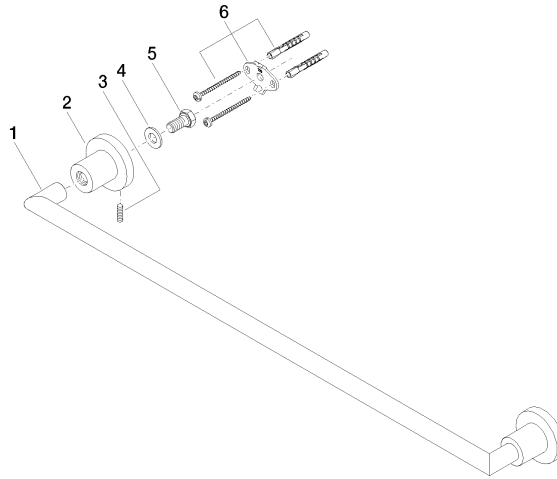

83 060 892

- Calibración 600 mm
- Ancho 655mm
- Altura 55 mm
- Roseta Ø 55 mm
- Saliente 81 mm

Encaja con TARA

	Champagne cepillado (Oro 22k)	83 060 892-46
	Cromo	83 060 892-00
	Platino cepillado	83 060 892-06
	Platino	83 060 892-08
	Dark Chrome	83 060 892-19
	Latón cepillado (Oro 23k)	83 060 892-28
	Negro mate	83 060 892-33
	Champagne (Oro 22k)	83 060 892-47
	Cromo cepillado	83 060 892-93
	Dark Platinum cepillado	83 060 892-99

83 060 892

mm [inches]

83 060 892

Piezas para otros acabados pueden encontrarse aquí:
Cromo

Lista de piezas de recambios

N°	Número de artículo	Denominación	Cantidad de montaje	Plazo de entrega
1	05 28 22 589 00-46	soporte	1	30
2	08 17 89 505-46	soporte	2	30
3	04 31 11 113 00 90	varilla	2	2
4	09 30 11 046 90	disco	2	2
5	09 30 30 071 90	tornillo	2	2
6	05 17 20 739 00 90	juego de fijación	2	2