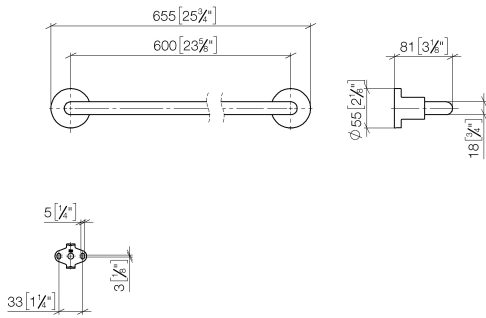

83 060 892

- Calibración 600 mm
- Ancho 655mm
- Altura 55 mm
- Roseta Ø 55 mm
- Saliente 81 mm

Encaja con TARA

	Champagne cepillado (Oro 22k)	83 060 892-46
	Cromo	83 060 892-00
	Platino cepillado	83 060 892-06
	Platino	83 060 892-08
	Dark Chrome	83 060 892-19
	Latón cepillado (Oro 23k)	83 060 892-28
	Negro mate	83 060 892-33
	Champagne (Oro 22k)	83 060 892-47
	Cromo cepillado	83 060 892-93
	Dark Platinum cepillado	83 060 892-99

83 060 892

mm [inches]

83 060 892

Piezas para otros acabados pueden encontrarse aquí:
Cromo

Lista de piezas de recambios

N°	Número de artículo	Denominación	Cantidad de montaje	Plazo de entrega
1	05 28 22 589 00-46	soporte	1	30
2	08 17 89 505-46	soporte	2	30
3	04 31 11 113 00 90	varilla	2	2
4	09 30 11 046 90	disco	2	2
5	09 30 30 071 90	tornillo	2	2
6	05 17 20 739 00 90	juego de fijación	2	2