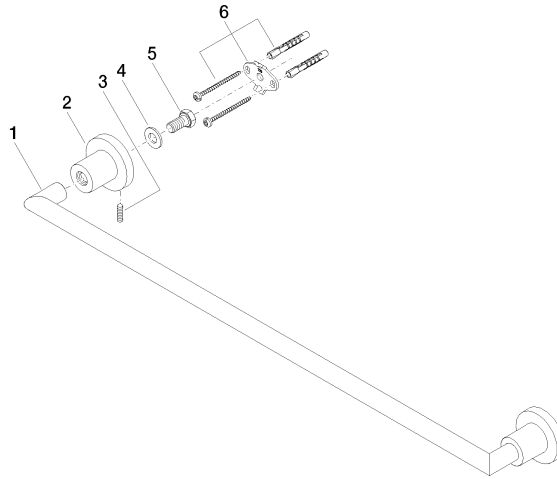

83 060 892

- Calibración 600 mm
- Ancho 655mm
- Altura 55 mm
- Roseta Ø 55 mm
- Saliente 81 mm

Encaja con TARA

	Champagne (Oro 22k)	83 060 892-47
	Cromo	83 060 892-00
	Platino cepillado	83 060 892-06
	Platino	83 060 892-08
	Dark Chrome	83 060 892-19
	Latón cepillado (Oro 23k)	83 060 892-28
	Negro mate	83 060 892-33
	Champagne cepillado (Oro 22k)	83 060 892-46
	Cromo cepillado	83 060 892-93
	Dark Platinum cepillado	83 060 892-99

83 060 892

mm [inches]

83 060 892

Piezas para otros acabados pueden encontrarse aquí:
Cromo

Lista de piezas de recambios

N°	Número de artículo	Denominación	Cantidad de montaje	Plazo de entrega
1	05 28 22 589 00-47	soporte	1	30
2	08 17 89 505-47	soporte	2	30
3	04 31 11 113 00 90	varilla	2	2
4	09 30 11 046 90	disco	2	2
5	09 30 30 071 90	tornillo	2	2
6	05 17 20 739 00 90	juego de fijación	2	2