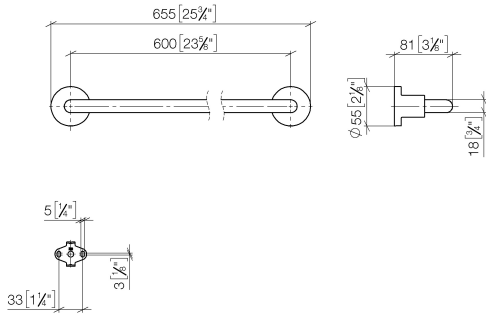

83 060 892

- Calibración 600 mm
- Ancho 655mm
- Altura 55 mm
- Roseta Ø 55 mm
- Saliente 81 mm

Encaja con TARA

	Champagne (Oro 22k)	83 060 892-47
	Cromo	83 060 892-00
	Platino cepillado	83 060 892-06
	Platino	83 060 892-08
	Dark Chrome	83 060 892-19
	Latón cepillado (Oro 23k)	83 060 892-28
	Negro mate	83 060 892-33
	Champagne cepillado (Oro 22k)	83 060 892-46
	Cromo cepillado	83 060 892-93
	Dark Platinum cepillado	83 060 892-99

83 060 892

mm [inches]

83 060 892

Piezas para otros acabados pueden encontrarse aquí:
Cromo

Lista de piezas de recambios

N°	Número de artículo	Denominación	Cantidad de montaje	Plazo de entrega
1	05 28 22 589 00-47	soporte	1	30
2	08 17 89 505-47	soporte	2	30
3	04 31 11 113 00 90	varilla	2	2
4	09 30 11 046 90	disco	2	2
5	09 30 30 071 90	tornillo	2	2
6	05 17 20 739 00 90	juego de fijación	2	2