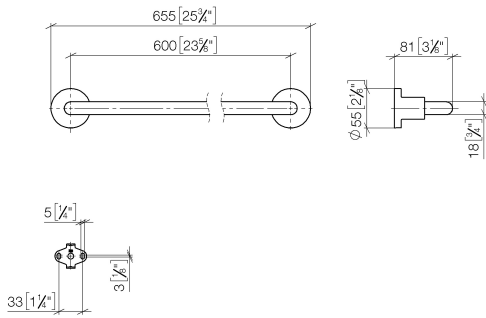

83 060 892

- Calibración 600 mm
- Ancho 655mm
- Altura 55 mm
- Roseta Ø 55 mm
- Saliente 81 mm

Encaja con TARA

	Cromo cepillado	83 060 892-93
	Cromo	83 060 892-00
	Platino cepillado	83 060 892-06
	Platino	83 060 892-08
	Dark Chrome	83 060 892-19
	Latón cepillado (Oro 23k)	83 060 892-28
	Negro mate	83 060 892-33
	Champagne cepillado (Oro 22k)	83 060 892-46
	Champagne (Oro 22k)	83 060 892-47
	Dark Platinum cepillado	83 060 892-99

83 060 892

mm [inches]

83 060 892

Piezas para otros acabados pueden encontrarse aquí:
Cromo

Lista de piezas de recambios

N°	Número de artículo	Denominación	Cantidad de montaje	Plazo de entrega
1	05 28 22 589 00-93	soporte	1	20
2	08 17 89 505-93	soporte	2	20
3	04 31 11 113 00 90	varilla	2	2
4	09 30 11 046 90	disco	2	2
5	09 30 30 071 90	tornillo	2	2
6	05 17 20 739 00 90	juego de fijación	2	2