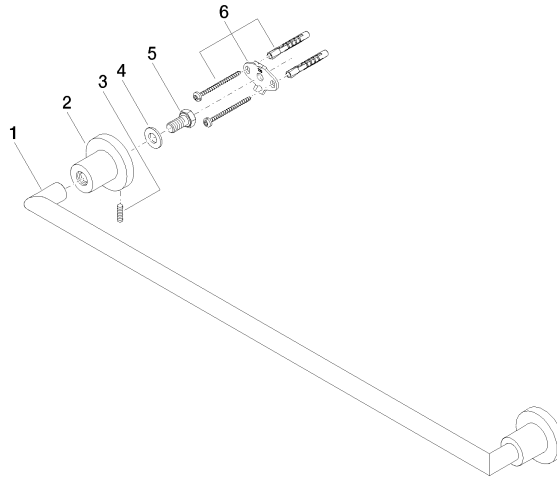

83 060 892

- Calibración 600 mm
- Ancho 655mm
- Altura 55 mm
- Roseta Ø 55 mm
- Saliente 81 mm

Encaja con TARA

	Cromo cepillado	83 060 892-93
	Cromo	83 060 892-00
	Platino cepillado	83 060 892-06
	Platino	83 060 892-08
	Dark Chrome	83 060 892-19
	Latón cepillado (Oro 23k)	83 060 892-28
	Negro mate	83 060 892-33
	Champagne cepillado (Oro 22k)	83 060 892-46
	Champagne (Oro 22k)	83 060 892-47
	Dark Platinum cepillado	83 060 892-99

83 060 892

mm [inches]

83 060 892

Piezas para otros acabados pueden encontrarse aquí:
Cromo

Lista de piezas de recambios

N°	Número de artículo	Denominación	Cantidad de montaje	Plazo de entrega
1	05 28 22 589 00-93	soporte	1	20
2	08 17 89 505-93	soporte	2	20
3	04 31 11 113 00 90	varilla	2	2
4	09 30 11 046 90	disco	2	2
5	09 30 30 071 90	tornillo	2	2
6	05 17 20 739 00 90	juego de fijación	2	2