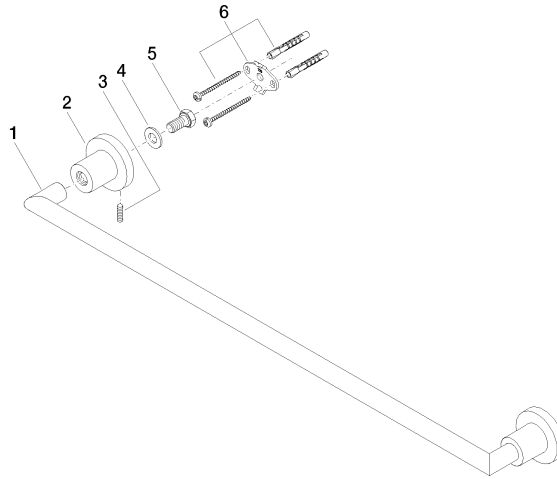

83 060 892

- Calibración 600 mm
- Ancho 655mm
- Altura 55 mm
- Roseta Ø 55 mm
- Saliente 81 mm

Encaja con TARA

	Dark Platinum cepillado	83 060 892-99
	Cromo	83 060 892-00
	Platino cepillado	83 060 892-06
	Platino	83 060 892-08
	Dark Chrome	83 060 892-19
	Latón cepillado (Oro 23k)	83 060 892-28
	Negro mate	83 060 892-33
	Champagne cepillado (Oro 22k)	83 060 892-46
	Champagne (Oro 22k)	83 060 892-47
	Cromo cepillado	83 060 892-93

83 060 892

mm [inches]

83 060 892

Piezas para otros acabados pueden encontrarse aquí:  
Cromo

### Lista de piezas de recambios

N°	Número de artículo	Denominación	Cantidad de montaje	Plazo de entrega
1	05 28 22 589 00-99	soporte	1	30
2	08 17 89 505-99	soporte	2	30
3	04 31 11 113 00 90	varilla	2	2
4	09 30 11 046 90	disco	2	2
5	09 30 30 071 90	tornillo	2	2
6	05 17 20 739 00 90	juego de fijación	2	2