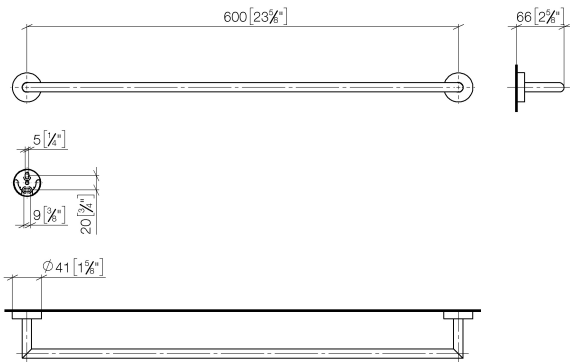

**Barra colgador - Platino cepillado**

ENO

83 060 979

- Calibración 600 mm
- Ancho 640mm
- Altura 40 mm
- Roseta Ø 40 mm
- Saliente 65 mm

Encaja con ELIO, ENO, MEM, META SQUARE, SYNC y TARA ULTRA

Encaja con: ENO, SYNC, TARA ULTRA, META SQUARE

83 060 979

mm [inches]

83 060 979

Piezas para otros acabados pueden encontrarse aquí:  
Cromo

### Lista de piezas de recambios

N°	Número de artículo	Denominación	Cantidad de montaje	Plazo de entrega
1	05 28 22 622 00-06	soporte	1	10
2	08 27 97 500-06	roseta	2	10
3	08 30 11 516 90	anillo	2	2
4	08 17 97 560 90	soporte	2	2
5	05 30 31 025 00 90	juego de fijación	2	2
6	08 17 97 501 07	soporte	2	2