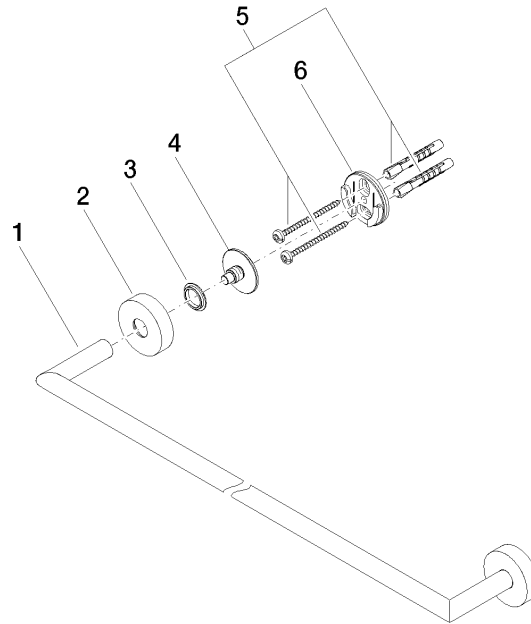

**Barra colgador - Platino cepillado**

ENO

83 060 979

- Calibración 600 mm
- Ancho 640mm
- Altura 40 mm
- Roseta Ø 40 mm
- Saliente 65 mm

Encaja con ELIO, ENO, MEM, META SQUARE, SYNC y TARA ULTRA

Encaja con: ENO, SYNC, TARA ULTRA, META SQUARE

83 060 979

mm [inches]

83 060 979

Piezas para otros acabados pueden encontrarse aquí:  
Cromo

### Lista de piezas de recambios

N°	Número de artículo	Denominación	Cantidad de montaje	Plazo de entrega
1	05 28 22 622 00-06	soporte	1	10
2	08 27 97 500-06	roseta	2	10
3	08 30 11 516 90	anillo	2	2
4	08 17 97 560 90	soporte	2	2
5	05 30 31 025 00 90	juego de fijación	2	2
6	08 17 97 501 07	soporte	2	2