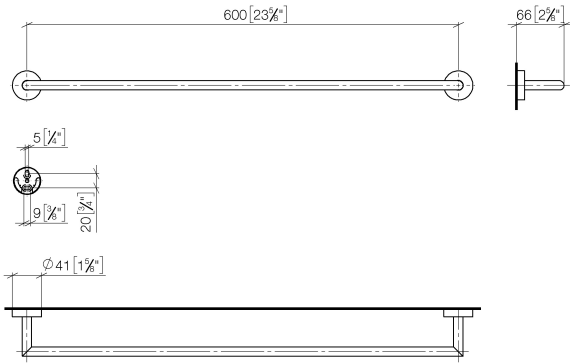

**Barra colgador - Negro mate**

ENO

83 060 979

- Calibración 600 mm
- Ancho 640mm
- Altura 40 mm
- Roseta Ø 40 mm
- Saliente 65 mm

Encaja con ELIO, ENO, MEM, META SQUARE, SYNC y TARA ULTRA

Encaja con: ENO, SYNC, TARA ULTRA, META SQUARE

83 060 979

mm [inches]

83 060 979

Piezas para otros acabados pueden encontrarse aquí:  
Cromo

### Lista de piezas de recambios

N°	Número de artículo	Denominación	Cantidad de montaje	Plazo de entrega
1	05 28 22 622 00-33	soporte	1	30
2	08 27 97 500-33	roseta	2	30
3	08 30 11 516 90	anillo	2	2
4	08 17 97 560 90	soporte	2	2
5	05 30 31 025 00 90	juego de fijación	2	2
6	08 17 97 501 07	soporte	2	2