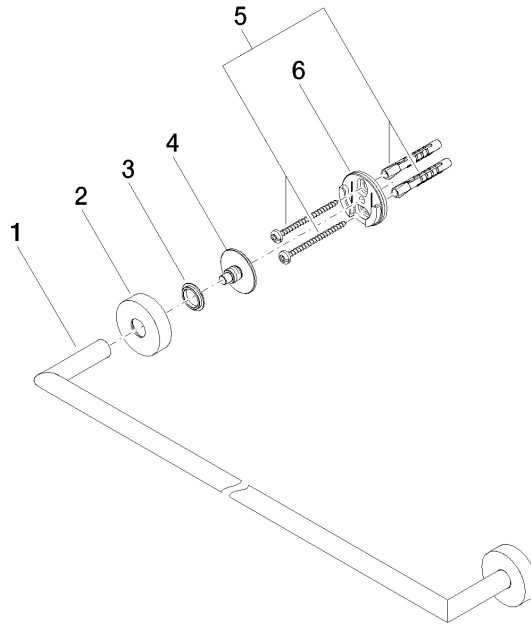

**Barra colgador - Negro mate**

ENO

83 060 979

- Calibración 600 mm
- Ancho 640mm
- Altura 40 mm
- Roseta Ø 40 mm
- Saliente 65 mm

Encaja con ELIO, ENO, MEM, META SQUARE, SYNC y TARA ULTRA

Encaja con: ENO, SYNC, TARA ULTRA, META SQUARE

83 060 979

mm [inches]

83 060 979

Piezas para otros acabados pueden encontrarse aquí:  
Cromo

### Lista de piezas de recambios

N°	Número de artículo	Denominación	Cantidad de montaje	Plazo de entrega
1	05 28 22 622 00-33	soporte	1	30
2	08 27 97 500-33	roseta	2	30
3	08 30 11 516 90	anillo	2	2
4	08 17 97 560 90	soporte	2	2
5	05 30 31 025 00 90	juego de fijación	2	2
6	08 17 97 501 07	soporte	2	2