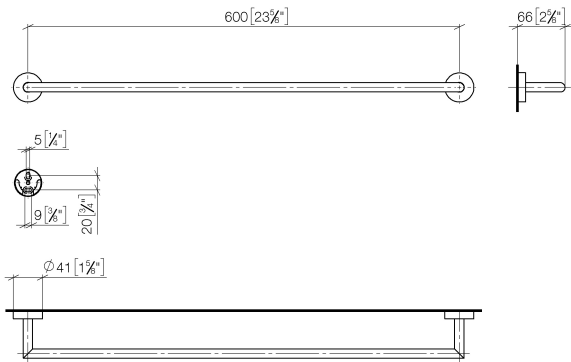

**Barra colgador - Champagne cepillado (Oro 22k)**

ENO

83 060 979

- Calibración 600 mm
- Ancho 640mm
- Altura 40 mm
- Roseta Ø 40 mm
- Saliente 65 mm

Encaja con ELIO, ENO, MEM, META SQUARE, SYNC y TARA ULTRA

83 060 979

mm [inches]

83 060 979

Piezas para otros acabados pueden encontrarse aquí:  
Cromo

### Lista de piezas de recambios

N°	Número de artículo	Denominación	Cantidad de montaje	Plazo de entrega
1	05 28 22 622 00-46	soporte	1	60
2	08 27 97 500-46	roseta	2	30
3	08 30 11 516 90	anillo	2	2
4	08 17 97 560 90	soporte	2	2
5	05 30 31 025 00 90	juego de fijación	2	2
6	08 17 97 501 07	soporte	2	2