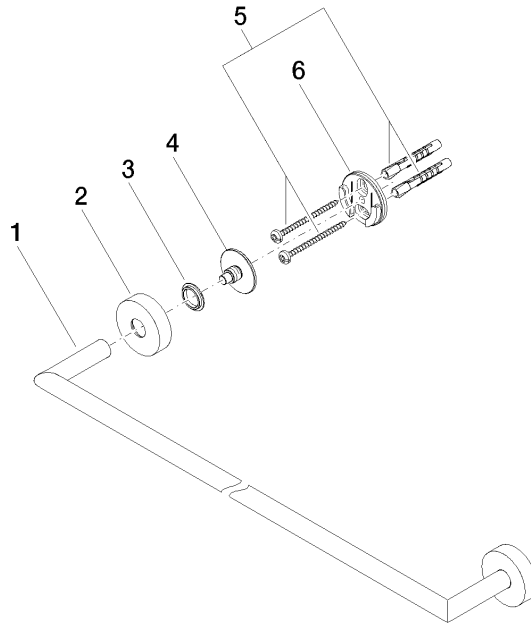

**Barra colgador - Champagne cepillado (Oro 22k)**

ENO

83 060 979

- Calibración 600 mm
- Ancho 640mm
- Altura 40 mm
- Roseta Ø 40 mm
- Saliente 65 mm

Encaja con ELIO, ENO, MEM, META SQUARE, SYNC y TARA ULTRA

83 060 979

mm [inches]

83 060 979

Piezas para otros acabados pueden encontrarse aquí:  
Cromo

### Lista de piezas de recambios

N°	Número de artículo	Denominación	Cantidad de montaje	Plazo de entrega
1	05 28 22 622 00-46	soporte	1	60
2	08 27 97 500-46	roseta	2	30
3	08 30 11 516 90	anillo	2	2
4	08 17 97 560 90	soporte	2	2
5	05 30 31 025 00 90	juego de fijación	2	2
6	08 17 97 501 07	soporte	2	2