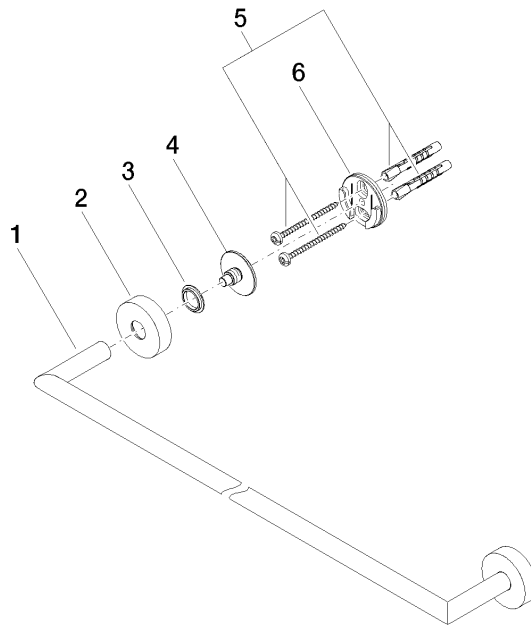

**Barra colgador - Champagne (Oro 22k)**

ENO

83 060 979

- Calibración 600 mm
- Ancho 640mm
- Altura 40 mm
- Roseta Ø 40 mm
- Saliente 65 mm

Encaja con ELIO, ENO, MEM, META SQUARE, SYNC y TARA ULTRA

Encaja con: ENO, SYNC, TARA ULTRA, META SQUARE

83 060 979

mm [inches]

83 060 979

Piezas para otros acabados pueden encontrarse aquí:  
Cromo

### Lista de piezas de recambios

N°	Número de artículo	Denominación	Cantidad de montaje	Plazo de entrega
1	05 28 22 622 00-47	soporte	1	60
2	08 27 97 500-47	roseta	2	30
3	08 30 11 516 90	anillo	2	2
4	08 17 97 560 90	soporte	2	2
5	05 30 31 025 00 90	juego de fijación	2	2
6	08 17 97 501 07	soporte	2	2