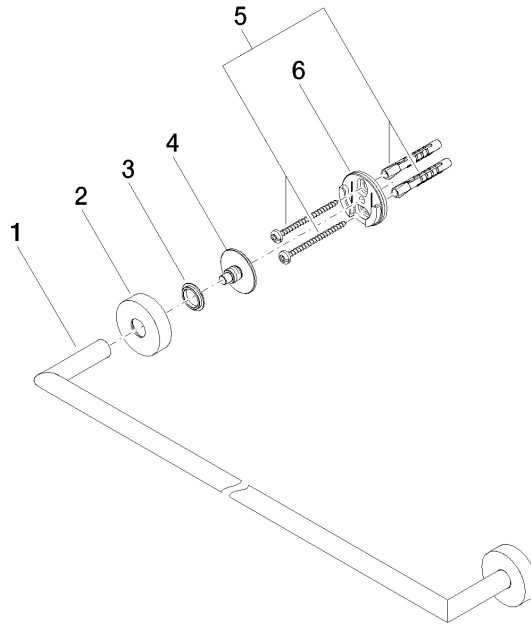

Barra colgador - Cromo cepillado

ENO

83 060 979

- Calibración 600 mm
- Ancho 640mm
- Altura 40 mm
- Roseta Ø 40 mm
- Saliente 65 mm

Encaja con ELIO, ENO, MEM, META SQUARE, SYNC y TARA ULTRA

Encaja con: ENO, SYNC, TARA ULTRA, META SQUARE

83 060 979

mm [inches]

83 060 979

Piezas para otros acabados pueden encontrarse aquí:
Cromo

Lista de piezas de recambios

N°	Número de artículo	Denominación	Cantidad de montaje	Plazo de entrega
1	05 28 22 622 00-93	soporte	1	20
2	08 27 97 500-93	roseta	2	20
3	08 30 11 516 90	anillo	2	2
4	08 17 97 560 90	soporte	2	2
5	05 30 31 025 00 90	juego de fijación	2	2
6	08 17 97 501 07	soporte	2	2