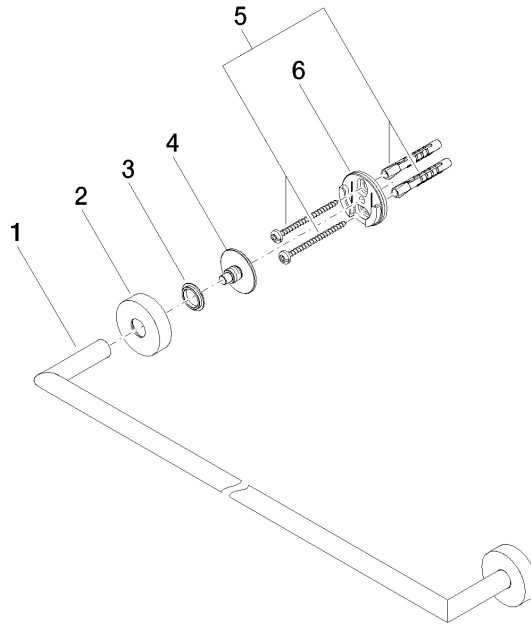

83 060 979

- Calibración 600 mm
- Ancho 640mm
- Altura 40 mm
- Roseta Ø 40 mm
- Saliente 65 mm

Encaja con ELIO, ENO, MEM, META SQUARE, SYNC y TARA ULTRA

Encaja con: ENO, SYNC, TARA ULTRA, META SQUARE

	Dark Platinum cepillado	83 060 979-99
	Cromo	83 060 979-00
	Platino cepillado	83 060 979-06
	Dark Chrome	83 060 979-19
	Negro mate	83 060 979-33
	Champagne cepillado (Oro 22k)	83 060 979-46
	Champagne (Oro 22k)	83 060 979-47
	Cromo cepillado	83 060 979-93

83 060 979

mm [inches]

83 060 979

Piezas para otros acabados pueden encontrarse aquí:  
Cromo

### Lista de piezas de recambios

Nº	Número de artículo	Denominación	Cantidad de montaje	Plazo de entrega
1	05 28 22 622 00-99	soporte	1	60
2	08 27 97 500-99	roseta	2	30
3	08 30 11 516 90	anillo	2	2
4	08 17 97 560 90	soporte	2	2
5	05 30 31 025 00 90	juego de fijación	2	2
6	08 17 97 501 07	soporte	2	2