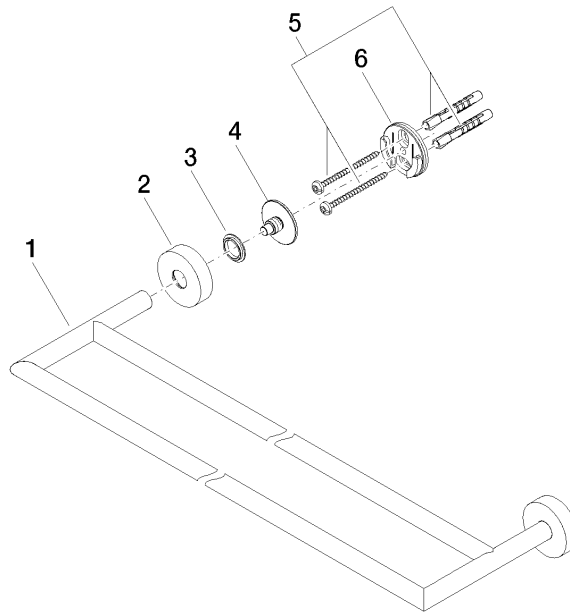

Barra colgador de dos piezas - Platino cepillado

83 061 979 Versión del producto de 7/1/2023

- Calibración 600 mm
- Ancho 640mm
- Altura 40 mm
- Roseta Ø 40 mm
- Saliente 130 mm

	Platino cepillado	83 061 979-06
	Cromo	83 061 979-00
	Dark Chrome	83 061 979-19
	Oro claro	83 061 979-26
	Oro claro cepillado	83 061 979-27
	Negro mate	83 061 979-33
	Bronce cepillado	83 061 979-42
	Champagne cepillado (Oro 22k)	83 061 979-46
	Champagne (Oro 22k)	83 061 979-47
	Cromo cepillado	83 061 979-93
	Dark Platinum cepillado	83 061 979-99

Barra colgador de dos piezas - Platino cepillado

83 061 979 Versión del producto de 7/1/2023

mm[inches]

Barra colgador de dos piezas - Platino cepillado

83 061 979 Versión del producto de 7/1/2023

Piezas para otros acabados pueden encontrarse aquí:
Cromo

Lista de piezas de recambios

N°	Número de artículo	Denominación	Cantidad de montaje	Plazo de entrega
1	05 28 22 622 01-06	soporte	1	10
2	08 27 97 500-06	roseta	2	10
3	08 30 11 516 90	anillo	2	2
4	08 17 97 560 90	soporte	2	2
5	05 30 31 025 00 90	juego de fijación	2	2
6	08 17 97 501 07	soporte	2	2