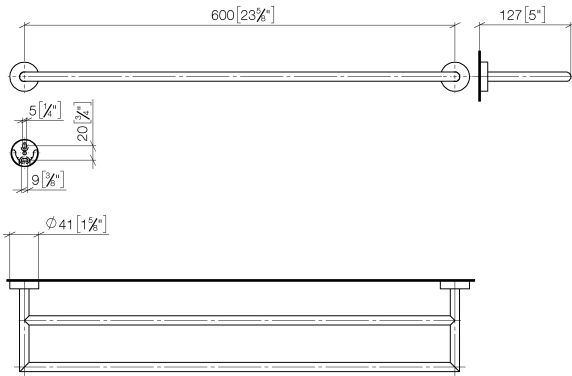

Barra colgador de dos piezas - Platino cepillado

83 061 979 Versión del producto de 7/1/2023

- Calibración 600 mm
- Ancho 640mm
- Altura 40 mm
- Roseta Ø 40 mm
- Saliente 130 mm

	Platino cepillado	83 061 979-06
	Cromo	83 061 979-00
	Dark Chrome	83 061 979-19
	Oro claro	83 061 979-26
	Oro claro cepillado	83 061 979-27
	Negro mate	83 061 979-33
	Bronce cepillado	83 061 979-42
	Champagne cepillado (Oro 22k)	83 061 979-46
	Champagne (Oro 22k)	83 061 979-47
	Cromo cepillado	83 061 979-93
	Dark Platinum cepillado	83 061 979-99

Barra colgador de dos piezas - Platino cepillado

83 061 979 Versión del producto de 7/1/2023

mm[inches]

Barra colgador de dos piezas - Platino cepillado

83 061 979 Versión del producto de 7/1/2023

Piezas para otros acabados pueden encontrarse aquí:
Cromo

Lista de piezas de recambios

N°	Número de artículo	Denominación	Cantidad de montaje	Plazo de entrega
1	05 28 22 622 01-06	soporte	1	10
2	08 27 97 500-06	roseta	2	10
3	08 30 11 516 90	anillo	2	2
4	08 17 97 560 90	soporte	2	2
5	05 30 31 025 00 90	juego de fijación	2	2
6	08 17 97 501 07	soporte	2	2