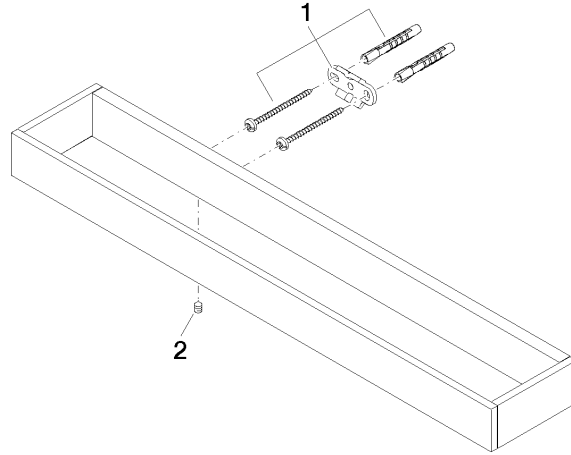

83 070 780

- Calibración 320 mm
- Ancho 450mm
- Altura 35 mm
- Saliente 80 mm

|   |                                  |               |
|---|----------------------------------|---------------|
|  | Platino cepillado                | 83 070 780-06 |
|  | Cromo                            | 83 070 780-00 |
|  | Platino                          | 83 070 780-08 |
|  | Dark Chrome                      | 83 070 780-19 |
|  | Latón cepillado<br>(Oro 23k)     | 83 070 780-28 |
|  | Champagne<br>cepillado (Oro 22k) | 83 070 780-46 |
|  | Champagne (Oro<br>22k)           | 83 070 780-47 |
|  | Dark Platinum<br>cepillado       | 83 070 780-99 |

83 070 780

mm [inches]

83 070 780

Piezas para otros  
acabados pueden  
encontrarse aquí:  
Cromo

**Lista de piezas de recambios**

| N° | Número de artículo | Denominación      | Cantidad de montaje | Plazo de entrega |
|----|--------------------|-------------------|---------------------|------------------|
| 1  | 05 17 20 717 00 90 | juego de fijación | 2                   | 2                |
| 2  | 90 31 11 004 00 90 | varilla           | 2                   | 2                |