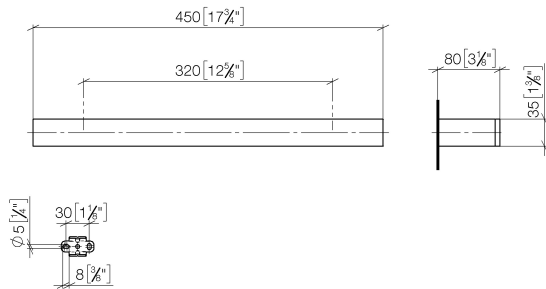

83 070 780

- Calibración 320 mm
- Ancho 450mm
- Altura 35 mm
- Saliente 80 mm

|   |                                  |               |
|---|----------------------------------|---------------|
|  | Platino cepillado                | 83 070 780-06 |
|  | Cromo                            | 83 070 780-00 |
|  | Platino                          | 83 070 780-08 |
|  | Dark Chrome                      | 83 070 780-19 |
|  | Latón cepillado<br>(Oro 23k)     | 83 070 780-28 |
|  | Champagne<br>cepillado (Oro 22k) | 83 070 780-46 |
|  | Champagne (Oro<br>22k)           | 83 070 780-47 |
|  | Dark Platinum<br>cepillado       | 83 070 780-99 |

83 070 780

mm [inches]

83 070 780

Piezas para otros  
acabados pueden  
encontrarse aquí:  
Cromo

**Lista de piezas de recambios**

| N° | Número de artículo | Denominación      | Cantidad de montaje | Plazo de entrega |
|----|--------------------|-------------------|---------------------|------------------|
| 1  | 05 17 20 717 00 90 | juego de fijación | 2                   | 2                |
| 2  | 90 31 11 004 00 90 | varilla           | 2                   | 2                |