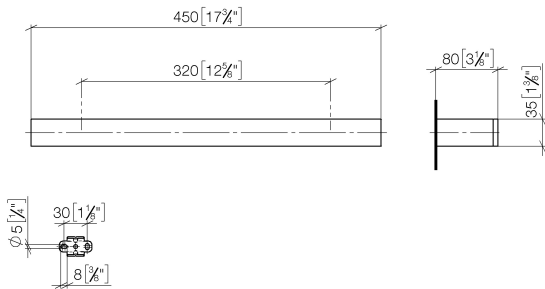

83 070 780

- Calibración 320 mm
- Ancho 450mm
- Altura 35 mm
- Saliente 80 mm

| | | |
|---|----------------------------------|---------------|
|  | Platino | 83 070 780-08 |
|  | Cromo | 83 070 780-00 |
|  | Platino cepillado | 83 070 780-06 |
|  | Dark Chrome | 83 070 780-19 |
|  | Latón cepillado (Oro 23k) | 83 070 780-28 |
|  | Champagne cepillado (Oro 22k) | 83 070 780-46 |
|  | Champagne (Oro 22k) | 83 070 780-47 |
|  | Dark Platinum cepillado | 83 070 780-99 |

83 070 780

mm [inches]

83 070 780

Piezas para otros acabados pueden encontrarse aquí:
Cromo

Lista de piezas de recambios

| Nº | Número de artículo | Denominación | Cantidad de montaje | Plazo de entrega |
|----|--------------------|-------------------|---------------------|------------------|
| 1 | 05 17 20 717 00 90 | juego de fijación | 2 | 2 |
| 2 | 90 31 11 004 00 90 | varilla | 2 | 2 |