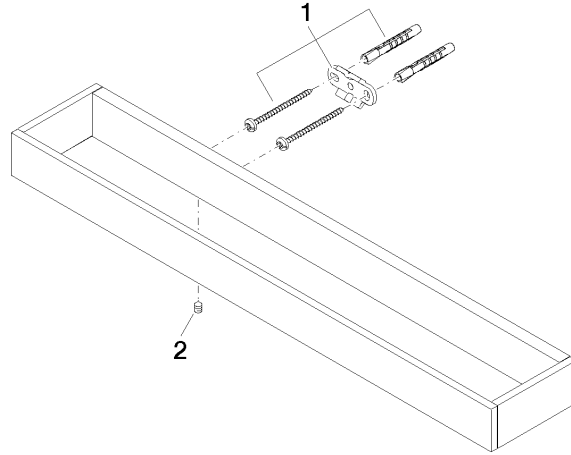

83 070 780

- Calibración 320 mm
- Ancho 450mm
- Altura 35 mm
- Saliente 80 mm

| | | |
|---|----------------------------------|---------------|
|  | Platino | 83 070 780-08 |
|  | Cromo | 83 070 780-00 |
|  | Platino cepillado | 83 070 780-06 |
|  | Dark Chrome | 83 070 780-19 |
|  | Latón cepillado (Oro 23k) | 83 070 780-28 |
|  | Champagne cepillado (Oro 22k) | 83 070 780-46 |
|  | Champagne (Oro 22k) | 83 070 780-47 |
|  | Dark Platinum cepillado | 83 070 780-99 |

83 070 780

mm [inches]

83 070 780

Piezas para otros acabados pueden encontrarse aquí:
Cromo

Lista de piezas de recambios

| Nº | Número de artículo | Denominación | Cantidad de montaje | Plazo de entrega |
|----|--------------------|-------------------|---------------------|------------------|
| 1 | 05 17 20 717 00 90 | juego de fijación | 2 | 2 |
| 2 | 90 31 11 004 00 90 | varilla | 2 | 2 |