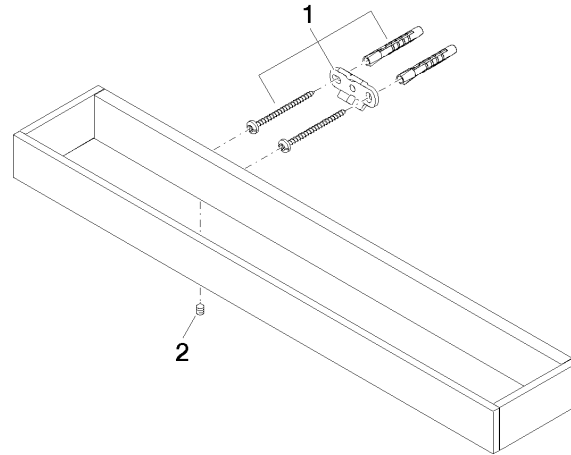

83 070 780

- Calibración 320 mm
- Ancho 450mm
- Altura 35 mm
- Saliente 80 mm

	Champagne cepillado (Oro 22k)	83 070 780-46
	Cromo	83 070 780-00
	Platino cepillado	83 070 780-06
	Platino	83 070 780-08
	Dark Chrome	83 070 780-19
	Latón cepillado (Oro 23k)	83 070 780-28
	Champagne (Oro 22k)	83 070 780-47
	Dark Platinum cepillado	83 070 780-99

83 070 780

mm [inches]

83 070 780

Piezas para otros acabados pueden encontrarse aquí:
Cromo

Lista de piezas de recambios

N°	Número de artículo	Denominación	Cantidad de montaje	Plazo de entrega
1	05 17 20 717 00 90	juego de fijación	2	2
2	90 31 11 004 00 90	varilla	2	2