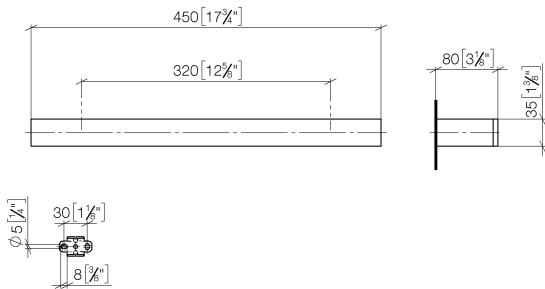

83 070 780

- Calibración 320 mm
- Ancho 450mm
- Altura 35 mm
- Saliente 80 mm

	Champagne cepillado (Oro 22k)	83 070 780-46
	Cromo	83 070 780-00
	Platino cepillado	83 070 780-06
	Platino	83 070 780-08
	Dark Chrome	83 070 780-19
	Latón cepillado (Oro 23k)	83 070 780-28
	Champagne (Oro 22k)	83 070 780-47
	Dark Platinum cepillado	83 070 780-99

83 070 780

mm [inches]

83 070 780

Piezas para otros acabados pueden encontrarse aquí:
Cromo

Lista de piezas de recambios

N°	Número de artículo	Denominación	Cantidad de montaje	Plazo de entrega
1	05 17 20 717 00 90	juego de fijación	2	2
2	90 31 11 004 00 90	varilla	2	2