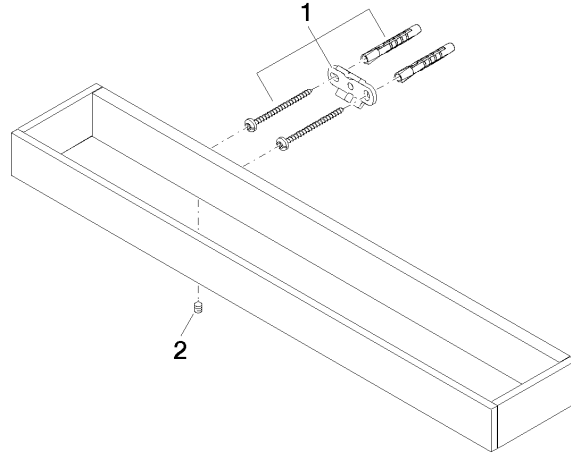

83 070 780

- Calibración 320 mm
- Ancho 450mm
- Altura 35 mm
- Saliente 80 mm

	Champagne (Oro 22k)	83 070 780-47
	Cromo	83 070 780-00
	Platino cepillado	83 070 780-06
	Platino	83 070 780-08
	Dark Chrome	83 070 780-19
	Latón cepillado (Oro 23k)	83 070 780-28
	Champagne cepillado (Oro 22k)	83 070 780-46
	Dark Platinum cepillado	83 070 780-99

83 070 780

mm [inches]

83 070 780

Piezas para otros  
acabados pueden  
encontrarse aquí:  
Cromo

### Lista de piezas de recambios

N°	Número de artículo	Denominación	Cantidad de montaje	Plazo de entrega
1	05 17 20 717 00 90	juego de fijación	2	2
2	90 31 11 004 00 90	varilla	2	2