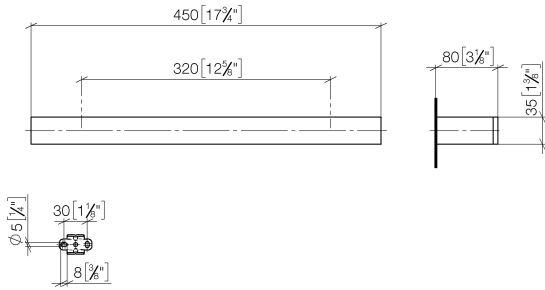

83 070 780

- Calibración 320 mm
- Ancho 450mm
- Altura 35 mm
- Saliente 80 mm

	Champagne (Oro 22k)	83 070 780-47
	Cromo	83 070 780-00
	Platino cepillado	83 070 780-06
	Platino	83 070 780-08
	Dark Chrome	83 070 780-19
	Latón cepillado (Oro 23k)	83 070 780-28
	Champagne cepillado (Oro 22k)	83 070 780-46
	Dark Platinum cepillado	83 070 780-99

83 070 780

mm [inches]

83 070 780

Piezas para otros  
acabados pueden  
encontrarse aquí:  
Cromo

### Lista de piezas de recambios

N°	Número de artículo	Denominación	Cantidad de montaje	Plazo de entrega
1	05 17 20 717 00 90	juego de fijación	2	2
2	90 31 11 004 00 90	varilla	2	2