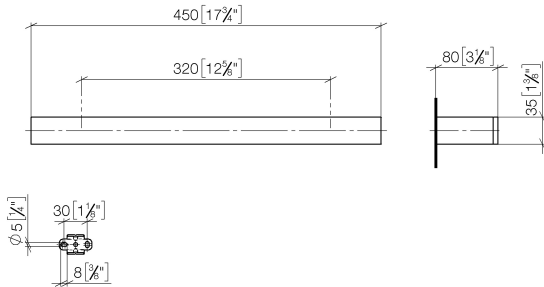

83 070 780

- Calibración 320 mm
- Ancho 450mm
- Altura 35 mm
- Saliente 80 mm

	Dark Platinum cepillado	83 070 780-99
	Cromo	83 070 780-00
	Platino cepillado	83 070 780-06
	Platino	83 070 780-08
	Dark Chrome	83 070 780-19
	Latón cepillado (Oro 23k)	83 070 780-28
	Champagne cepillado (Oro 22k)	83 070 780-46
	Champagne (Oro 22k)	83 070 780-47

83 070 780

mm [inches]

83 070 780

Piezas para otros acabados pueden encontrarse aquí:
Cromo

Lista de piezas de recambios

N°	Número de artículo	Denominación	Cantidad de montaje	Plazo de entrega
1	05 17 20 717 00 90	juego de fijación	2	2
2	90 31 11 004 00 90	varilla	2	2