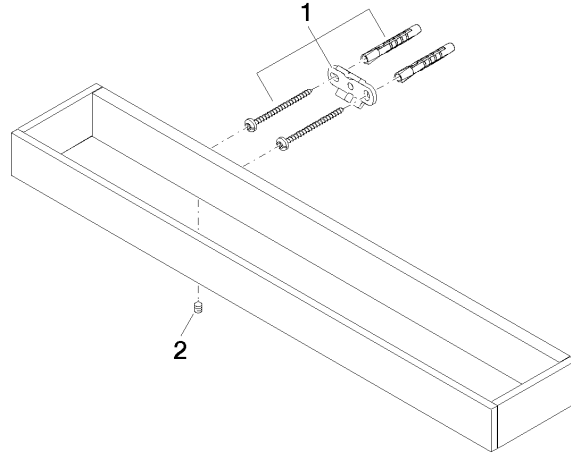

83 070 780

- Calibración 320 mm
- Ancho 450mm
- Altura 35 mm
- Saliente 80 mm

	Dark Platinum cepillado	83 070 780-99
	Cromo	83 070 780-00
	Platino cepillado	83 070 780-06
	Platino	83 070 780-08
	Dark Chrome	83 070 780-19
	Latón cepillado (Oro 23k)	83 070 780-28
	Champagne cepillado (Oro 22k)	83 070 780-46
	Champagne (Oro 22k)	83 070 780-47

83 070 780

mm [inches]

83 070 780

Piezas para otros acabados pueden encontrarse aquí:
Cromo

Lista de piezas de recambios

N°	Número de artículo	Denominación	Cantidad de montaje	Plazo de entrega
1	05 17 20 717 00 90	juego de fijación	2	2
2	90 31 11 004 00 90	varilla	2	2