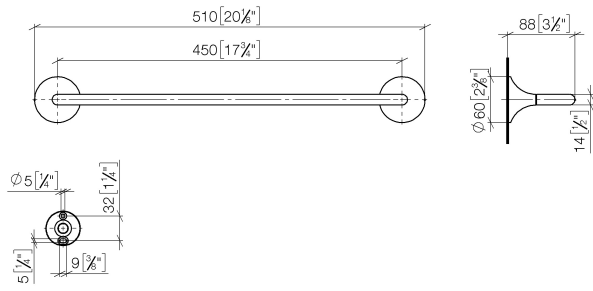

83 070 809

- Calibración 450 mm
- Ancho 510mm
- Altura 60 mm
- Saliente 88 mm

	Platino cepillado	83 070 809-06
	Cromo	83 070 809-00
	Platino	83 070 809-08
	Dark Chrome	83 070 809-19
	Latón cepillado (Oro 23k)	83 070 809-28
	Bronce cepillado	83 070 809-42
	Champagne cepillado (Oro 22k)	83 070 809-46
	Champagne (Oro 22k)	83 070 809-47
	Dark Platinum cepillado	83 070 809-99

83 070 809

mm [inches]

83 070 809

Piezas para otros acabados pueden encontrarse aquí:
Cromo

Lista de piezas de recambios

N°	Número de artículo	Denominación	Cantidad de montaje	Plazo de entrega
1	05 30 31 025 00 90	juego de fijación	1	2
2	90 17 20 759 00 90	disco	1	2