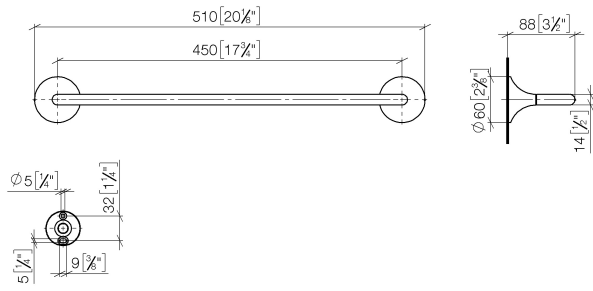

83 070 809

- Calibración 450 mm
- Ancho 510mm
- Altura 60 mm
- Saliente 88 mm

	Platino	83 070 809-08
	Cromo	83 070 809-00
	Platino cepillado	83 070 809-06
	Dark Chrome	83 070 809-19
	Latón cepillado (Oro 23k)	83 070 809-28
	Bronce cepillado	83 070 809-42
	Champagne cepillado (Oro 22k)	83 070 809-46
	Champagne (Oro 22k)	83 070 809-47
	Dark Platinum cepillado	83 070 809-99

83 070 809

mm [inches]

83 070 809

Piezas para otros acabados pueden encontrarse aquí:
Cromo

Lista de piezas de recambios

N°	Número de artículo	Denominación	Cantidad de montaje	Plazo de entrega
1	05 30 31 025 00 90	juego de fijación	1	2
2	90 17 20 759 00 90	disco	1	2