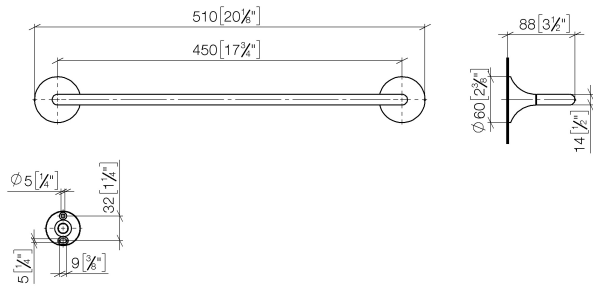

83 070 809

- Calibración 450 mm
- Ancho 510mm
- Altura 60 mm
- Saliente 88 mm

	Latón cepillado (Oro 23k)	83 070 809-28
	Cromo	83 070 809-00
	Platino cepillado	83 070 809-06
	Platino	83 070 809-08
	Dark Chrome	83 070 809-19
	Bronce cepillado	83 070 809-42
	Champagne cepillado (Oro 22k)	83 070 809-46
	Champagne (Oro 22k)	83 070 809-47
	Dark Platinum cepillado	83 070 809-99

83 070 809

mm [inches]

83 070 809

Piezas para otros acabados pueden encontrarse aquí:  
Cromo

### Lista de piezas de recambios

N°	Número de artículo	Denominación	Cantidad de montaje	Plazo de entrega
1	05 30 31 025 00 90	juego de fijación	1	2
2	90 17 20 759 00 90	disco	1	2