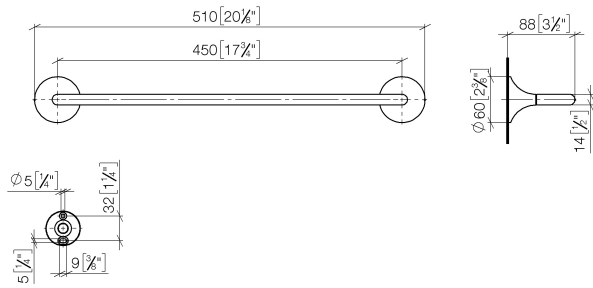

83 070 809

- Calibración 450 mm
- Ancho 510mm
- Altura 60 mm
- Saliente 88 mm

	Bronce cepillado	83 070 809-42
	Cromo	83 070 809-00
	Platino cepillado	83 070 809-06
	Platino	83 070 809-08
	Dark Chrome	83 070 809-19
	Latón cepillado (Oro 23k)	83 070 809-28
	Champagne cepillado (Oro 22k)	83 070 809-46
	Champagne (Oro 22k)	83 070 809-47
	Dark Platinum cepillado	83 070 809-99

83 070 809

mm [inches]

83 070 809

Piezas para otros acabados pueden encontrarse aquí:
Cromo

Lista de piezas de recambios

N°	Número de artículo	Denominación	Cantidad de montaje	Plazo de entrega
1	05 30 31 025 00 90	juego de fijación	1	2
2	90 17 20 759 00 90	disco	1	2