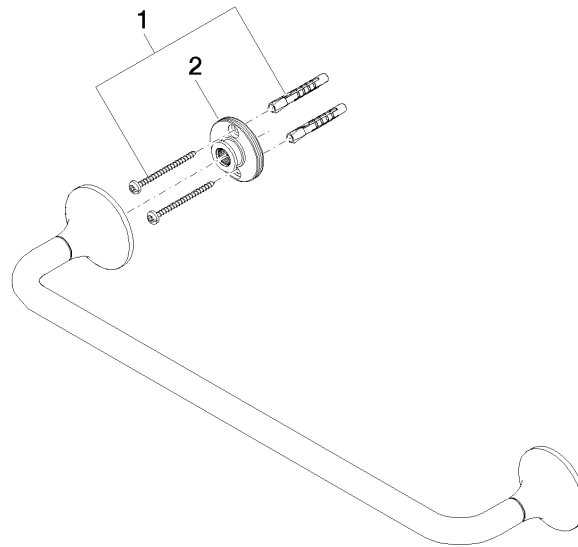

83 070 809

- Calibración 450 mm
- Ancho 510mm
- Altura 60 mm
- Saliente 88 mm

	Bronce cepillado	83 070 809-42
	Cromo	83 070 809-00
	Platino cepillado	83 070 809-06
	Platino	83 070 809-08
	Dark Chrome	83 070 809-19
	Latón cepillado (Oro 23k)	83 070 809-28
	Champagne cepillado (Oro 22k)	83 070 809-46
	Champagne (Oro 22k)	83 070 809-47
	Dark Platinum cepillado	83 070 809-99

83 070 809

mm [inches]

83 070 809

Piezas para otros acabados pueden encontrarse aquí:
Cromo

Lista de piezas de recambios

N°	Número de artículo	Denominación	Cantidad de montaje	Plazo de entrega
1	05 30 31 025 00 90	juego de fijación	1	2
2	90 17 20 759 00 90	disco	1	2