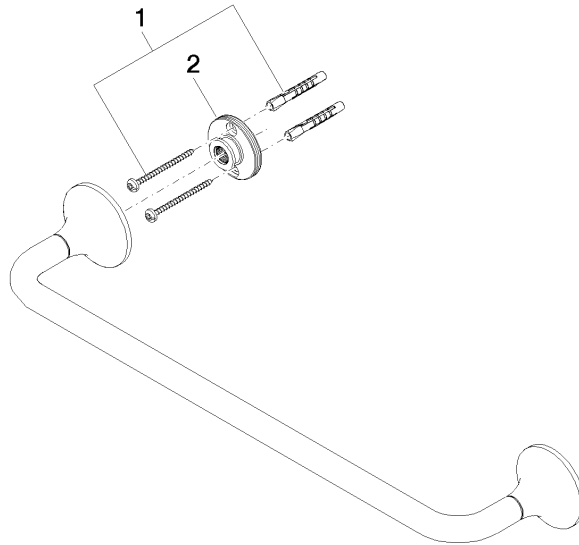

83 070 809

- Calibración 450 mm
- Ancho 510mm
- Altura 60 mm
- Saliente 88 mm

	Champagne cepillado (Oro 22k)	83 070 809-46
	Cromo	83 070 809-00
	Platino cepillado	83 070 809-06
	Platino	83 070 809-08
	Dark Chrome	83 070 809-19
	Latón cepillado (Oro 23k)	83 070 809-28
	Bronce cepillado	83 070 809-42
	Champagne (Oro 22k)	83 070 809-47
	Dark Platinum cepillado	83 070 809-99

83 070 809

mm [inches]

83 070 809

Piezas para otros acabados pueden encontrarse aquí:
Cromo

Lista de piezas de recambios

N°	Número de artículo	Denominación	Cantidad de montaje	Plazo de entrega
1	05 30 31 025 00 90	juego de fijación	1	2
2	90 17 20 759 00 90	disco	1	2