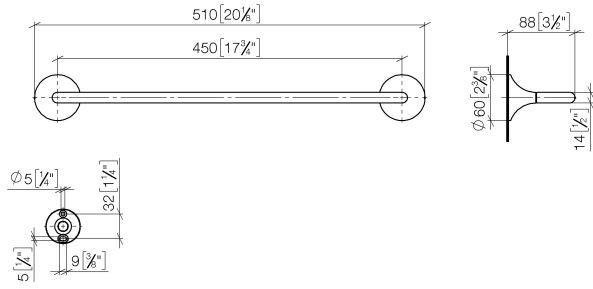

83 070 809

- Calibración 450 mm
- Ancho 510mm
- Altura 60 mm
- Saliente 88 mm

	Champagne cepillado (Oro 22k)	83 070 809-46
	Cromo	83 070 809-00
	Platino cepillado	83 070 809-06
	Platino	83 070 809-08
	Dark Chrome	83 070 809-19
	Latón cepillado (Oro 23k)	83 070 809-28
	Bronce cepillado	83 070 809-42
	Champagne (Oro 22k)	83 070 809-47
	Dark Platinum cepillado	83 070 809-99

83 070 809

mm [inches]

83 070 809

Piezas para otros acabados pueden encontrarse aquí:
Cromo

Lista de piezas de recambios

N°	Número de artículo	Denominación	Cantidad de montaje	Plazo de entrega
1	05 30 31 025 00 90	juego de fijación	1	2
2	90 17 20 759 00 90	disco	1	2