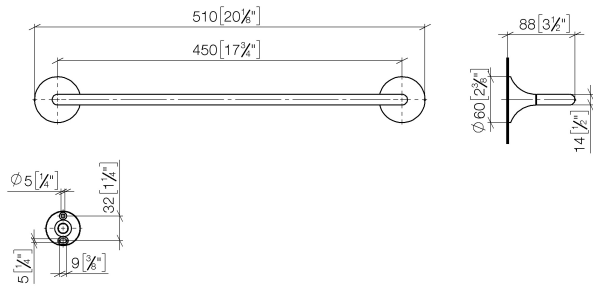

83 070 809

- Calibración 450 mm
- Ancho 510mm
- Altura 60 mm
- Saliente 88 mm

	Dark Platinum cepillado	83 070 809-99
	Cromo	83 070 809-00
	Platino cepillado	83 070 809-06
	Platino	83 070 809-08
	Dark Chrome	83 070 809-19
	Latón cepillado (Oro 23k)	83 070 809-28
	Bronce cepillado	83 070 809-42
	Champagne cepillado (Oro 22k)	83 070 809-46
	Champagne (Oro 22k)	83 070 809-47

83 070 809

mm [inches]

83 070 809

Piezas para otros acabados pueden encontrarse aquí:
Cromo

Lista de piezas de recambios

N°	Número de artículo	Denominación	Cantidad de montaje	Plazo de entrega
1	05 30 31 025 00 90	juego de fijación	1	2
2	90 17 20 759 00 90	disco	1	2