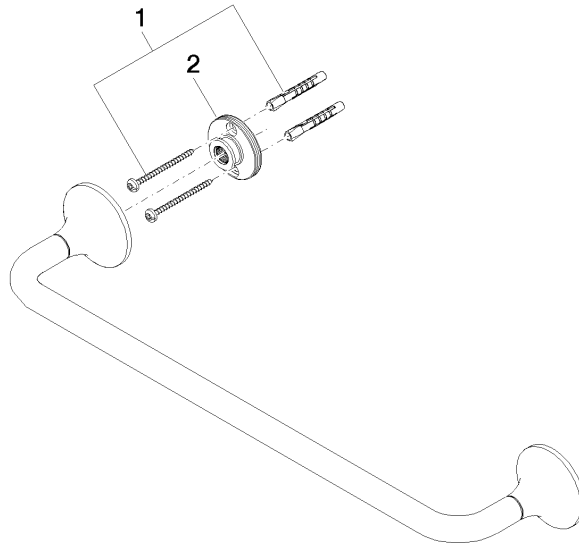

83 070 809

- Calibración 450 mm
- Ancho 510mm
- Altura 60 mm
- Saliente 88 mm

	Dark Platinum cepillado	83 070 809-99
	Cromo	83 070 809-00
	Platino cepillado	83 070 809-06
	Platino	83 070 809-08
	Dark Chrome	83 070 809-19
	Latón cepillado (Oro 23k)	83 070 809-28
	Bronce cepillado	83 070 809-42
	Champagne cepillado (Oro 22k)	83 070 809-46
	Champagne (Oro 22k)	83 070 809-47

83 070 809

mm [inches]

83 070 809

Piezas para otros acabados pueden encontrarse aquí:
Cromo

Lista de piezas de recambios

N°	Número de artículo	Denominación	Cantidad de montaje	Plazo de entrega
1	05 30 31 025 00 90	juego de fijación	1	2
2	90 17 20 759 00 90	disco	1	2