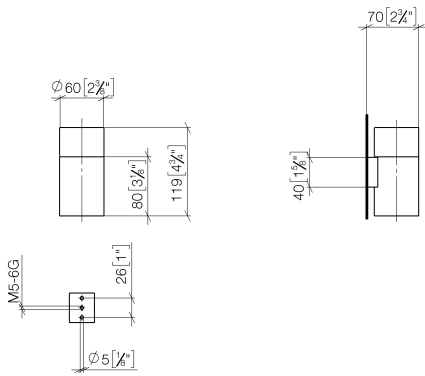

## EDITION PRO Soporte para vaso versión mural - Cromo

---

83 400 626

- Vaso de cristal, mate
- Ancho 60mm
- Altura 120 mm
- Saliente 110 mm

	Cromo	83 400 626-00
	Negro mate	83 400 626-33
	Cromo cepillado	83 400 626-93

## EDITION PRO Soporte para vaso versión mural - Cromo

83 400 626

mm [inches]

**EDITION PRO Soporte para vaso versión mural - Cromo**

83 400 626

Piezas para otros acabados pueden encontrarse aquí:  
Negro mate

**Lista de piezas de recambios**

N°	Número de artículo	Denominación	Cantidad de montaje	Plazo de entrega
1	08 90 00 008 82	Vaso -	1	2
2	08 17 97 569-00	soporte	1	10
3	09 30 30 117 90	tornillo	1	2
4	05 30 31 025 00 90	juego de fijación	1	2
5	08 10 10 530-00	soporte	1	10