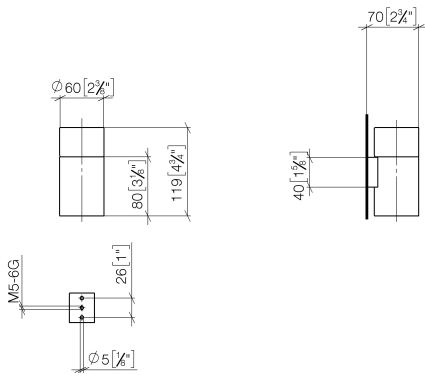

EDITION PRO Soporte para vaso versión mural - Negro mate

83 400 626

- Vaso de cristal, mate
- Ancho 60mm
- Altura 120 mm
- Saliente 110 mm

	Negro mate	83 400 626-33
	Cromo	83 400 626-00
	Cromo cepillado	83 400 626-93

EDITION PRO Soporte para vaso versión mural - Negro mate

83 400 626

mm [inches]

EDITION PRO Soporte para vaso versión mural - Negro mate

83 400 626

Piezas para otros acabados pueden encontrarse aquí:
Cromo

Lista de piezas de recambios

N°	Número de artículo	Denominación	Cantidad de montaje	Plazo de entrega
1	08 90 00 008 82	Vaso -	1	2
2	08 17 97 569-33	soporte	1	30
3	09 30 30 117 90	tornillo	1	2
4	05 30 31 025 00 90	juego de fijación	1	2
5	08 10 10 530-33	soporte	1	30