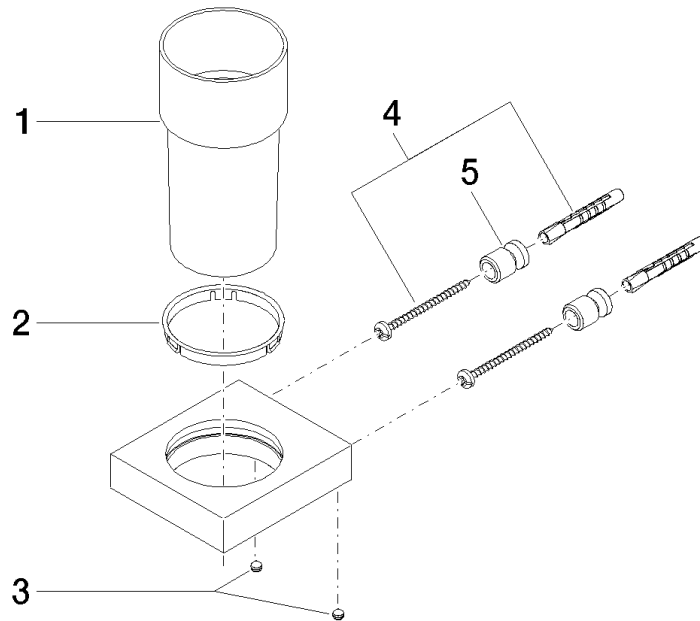

83 400 780

- Vaso de cristal
- Ancho 75mm
- Altura 118 mm
- Saliente 85 mm

Encaja con: MEM, CL.1, CYO

	Cromo	83 400 780-00
	Platino cepillado	83 400 780-06
	Platino	83 400 780-08
	Dark Chrome	83 400 780-19
	Latón cepillado (Oro 23k)	83 400 780-28
	Champagne cepillado (Oro 22k)	83 400 780-46
	Champagne (Oro 22k)	83 400 780-47
	Dark Platinum cepillado	83 400 780-99

83 400 780

mm [inches]

83 400 780

Piezas para otros acabados pueden encontrarse aquí:
Platino cepillado

Lista de piezas de recambios

N°	Número de artículo	Denominación	Cantidad de montaje	Plazo de entrega
1	90 90 00 008 00 84	vaso	1	2
2	08 28 10 500 91	anillo	1	2
3	09 31 11 148 90	varilla	2	2
4	05 17 20 726 02 90	juego de fijación	2	2
5	08 17 20 726 90	soporte	2	2