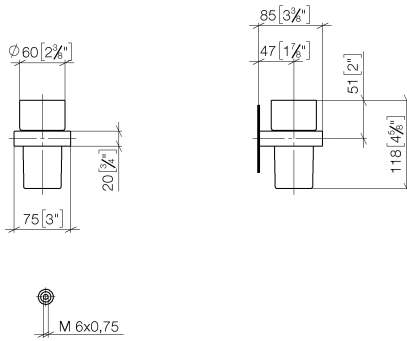

83 400 780

- Vaso de cristal
- Ancho 75mm
- Altura 118 mm
- Saliente 85 mm

Encaja con: MEM, CL.1, CYO

	Cromo	83 400 780-00
	Platino cepillado	83 400 780-06
	Platino	83 400 780-08
	Dark Chrome	83 400 780-19
	Latón cepillado (Oro 23k)	83 400 780-28
	Champagne cepillado (Oro 22k)	83 400 780-46
	Champagne (Oro 22k)	83 400 780-47
	Dark Platinum cepillado	83 400 780-99

83 400 780

mm [inches]

83 400 780

Piezas para otros acabados pueden encontrarse aquí:
Platino cepillado

Lista de piezas de recambios

N°	Número de artículo	Denominación	Cantidad de montaje	Plazo de entrega
1	90 90 00 008 00 84	vaso	1	2
2	08 28 10 500 91	anillo	1	2
3	09 31 11 148 90	varilla	2	2
4	05 17 20 726 02 90	juego de fijación	2	2
5	08 17 20 726 90	soporte	2	2