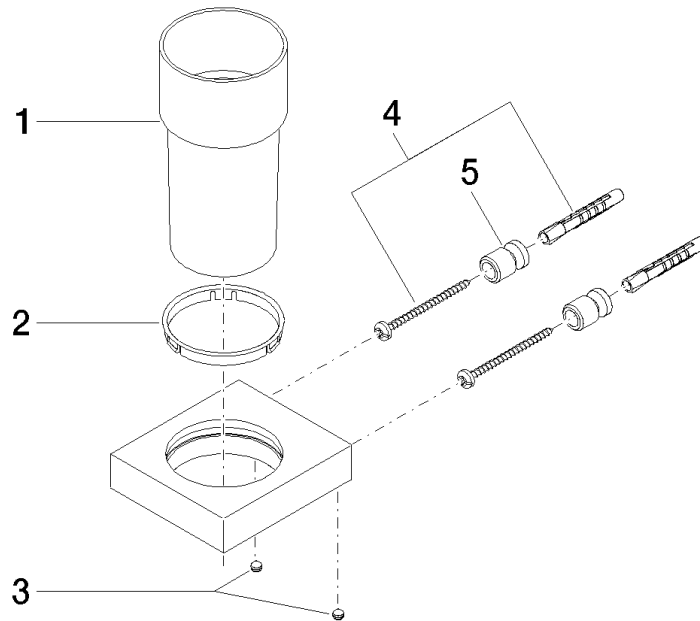

83 400 780

- Vaso de cristal
- Ancho 75mm
- Altura 118 mm
- Saliente 85 mm

Encaja con: MEM, CL.1, CYO

	Platino cepillado	83 400 780-06
	Cromo	83 400 780-00
	Platino	83 400 780-08
	Dark Chrome	83 400 780-19
	Latón cepillado (Oro 23k)	83 400 780-28
	Champagne cepillado (Oro 22k)	83 400 780-46
	Champagne (Oro 22k)	83 400 780-47
	Dark Platinum cepillado	83 400 780-99

83 400 780

mm [inches]

83 400 780

Piezas para otros acabados pueden encontrarse aquí:
Cromo

Lista de piezas de recambios

N°	Número de artículo	Denominación	Cantidad de montaje	Plazo de entrega
1	90 90 00 008 00 84	vaso	1	2
2	08 28 10 500 91	anillo	1	2
3	09 31 11 148 90	varilla	2	2
4	05 17 20 726 02 90	juego de fijación	2	2
5	08 17 20 726 90	soporte	2	2