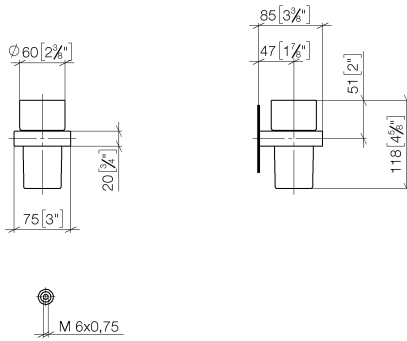

83 400 780

- Vaso de cristal
- Ancho 75mm
- Altura 118 mm
- Saliente 85 mm

Encaja con: MEM, CL.1, CYO

	Platino cepillado	83 400 780-06
	Cromo	83 400 780-00
	Platino	83 400 780-08
	Dark Chrome	83 400 780-19
	Latón cepillado (Oro 23k)	83 400 780-28
	Champagne cepillado (Oro 22k)	83 400 780-46
	Champagne (Oro 22k)	83 400 780-47
	Dark Platinum cepillado	83 400 780-99

83 400 780

mm [inches]

83 400 780

Piezas para otros acabados pueden encontrarse aquí:
Cromo

Lista de piezas de recambios

N°	Número de artículo	Denominación	Cantidad de montaje	Plazo de entrega
1	90 90 00 008 00 84	vaso	1	2
2	08 28 10 500 91	anillo	1	2
3	09 31 11 148 90	varilla	2	2
4	05 17 20 726 02 90	juego de fijación	2	2
5	08 17 20 726 90	soporte	2	2