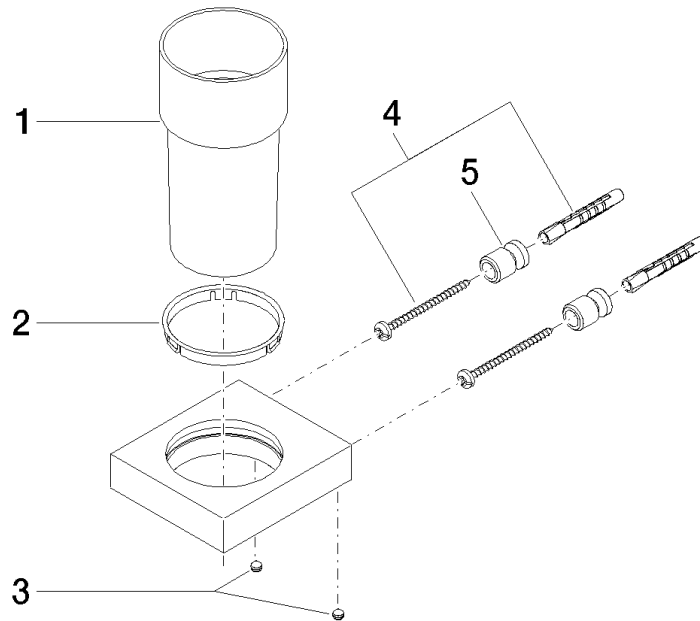

83 400 780

- Vaso de cristal
- Ancho 75mm
- Altura 118 mm
- Saliente 85 mm

Encaja con: MEM, CL.1, CYO

	Platino	83 400 780-08
	Cromo	83 400 780-00
	Platino cepillado	83 400 780-06
	Dark Chrome	83 400 780-19
	Latón cepillado (Oro 23k)	83 400 780-28
	Champagne cepillado (Oro 22k)	83 400 780-46
	Champagne (Oro 22k)	83 400 780-47
	Dark Platinum cepillado	83 400 780-99

83 400 780

mm [inches]

83 400 780

Piezas para otros acabados pueden encontrarse aquí:  
Cromo

### Lista de piezas de recambios

N°	Número de artículo	Denominación	Cantidad de montaje	Plazo de entrega
1	90 90 00 008 00 84	vaso	1	2
2	08 28 10 500 91	anillo	1	2
3	09 31 11 148 90	varilla	2	2
4	05 17 20 726 02 90	juego de fijación	2	2
5	08 17 20 726 90	soporte	2	2