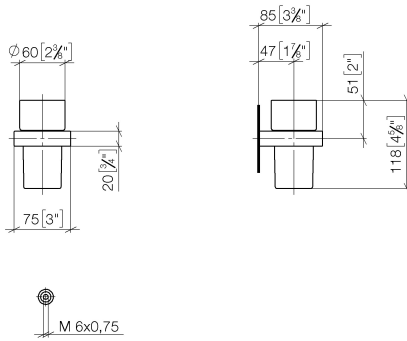

83 400 780

- Vaso de cristal
- Ancho 75mm
- Altura 118 mm
- Saliente 85 mm

Encaja con: MEM, CL.1, CYO

	Platino	83 400 780-08
	Cromo	83 400 780-00
	Platino cepillado	83 400 780-06
	Dark Chrome	83 400 780-19
	Latón cepillado (Oro 23k)	83 400 780-28
	Champagne cepillado (Oro 22k)	83 400 780-46
	Champagne (Oro 22k)	83 400 780-47
	Dark Platinum cepillado	83 400 780-99

83 400 780

mm [inches]

83 400 780

Piezas para otros acabados pueden encontrarse aquí:  
Cromo

### Lista de piezas de recambios

N°	Número de artículo	Denominación	Cantidad de montaje	Plazo de entrega
1	90 90 00 008 00 84	vaso	1	2
2	08 28 10 500 91	anillo	1	2
3	09 31 11 148 90	varilla	2	2
4	05 17 20 726 02 90	juego de fijación	2	2
5	08 17 20 726 90	soporte	2	2